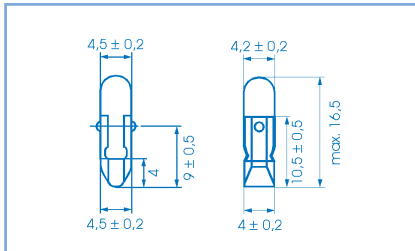

Telefonstecklampen

T4,5

(4,5 x 16,5 mm)

Spannung	Strom	Leistung	Artikel-Nr.	EAN 4021553...	Preis/St. in €
6V	20mA	0,12W	00500620	325156	1,40
	40mA	0,24W	00500640	325002	1,40
	50mA	0,3W	00500650	325125	1,40
12V	20mA	0,24W	00501220	325019	1,40
	40mA	0,48W	00501240	325026	1,40
	50mA	0,54W	00501250	325033	1,40
	100mA	1,2W	00501210	325040	1,55
16V	60mA	1,0W	00501660	325132	1,55
24V	20mA	0,5W	00502420	325057	1,35
	40mA	1,0W	00502440	325163	1,45
	50mA	1,2W	00502450	325064	1,45
30V	20mA	0,6W	00503020	325071	1,45
	40mA	1,2W	00503040	325088	1,45
36V	20mA	0,72W	00503620	325095	1,60
48V	20mA	1,0W	00504820	325101	1,60
60V	20mA	1,2W	00506020	325118	1,60
Glimmlampe mit Widerstand					
230V	0,5mA		00502305	325149	7,30
Lampenzieher T1¼			01909002		3,45

Telefonstecklampen

T4,6

(4,6 x 22 mm)

Kleinslampen

Spannung	Strom	Leistung	Artikel-Nr.	EAN 4021553...	Preis/St. in €
6V	20mA	0,12W	00510620	325200	1,40
	40mA	0,24W	00510640	325217	1,40
	50mA	0,3W	00510650	325224	1,40
12V	20mA	0,24W	00511220	325231	1,40
	40mA	0,48W	00511240	325248	1,40
	50mA	0,54W	00511250	325354	1,40
	100mA	1,2W	00511210	325361	1,40
16V	60mA	1,0W	00511660	325255	1,40
18V	25mA	0,45W	00511825	325392	3,65
24V	20mA	0,5W	00512420	325262	1,40
	40mA	1,0W	00512440	325378	1,40
	50mA	1,2W	00512450	325279	1,40
28V	20mA	0,56W	00512820	325330	1,40
30V	20mA	0,6W	00513020	325286	1,40
	40mA	1,2W	00513040	325293	1,40
36V	20mA	0,72W	00513620	325309	1,65
	35mA	1,2W	00513635	325385	1,65
48V	20mA	1,0W	00514820	325316	1,65
	30mA	1,44W	00514830	325408	1,65
60V	20mA	1,2W	00516020	325323	1,65
Glimmlampe mit Widerstand					
230V	0,5mA		00512305	325347	6,70
Lampenzieher T1¼			01909002		3,45