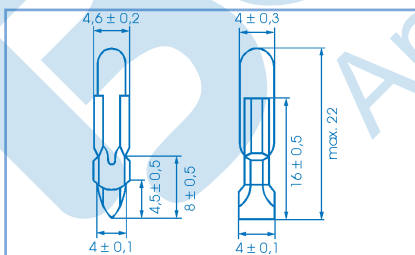

Telefonstecklampen

T4,5

(4,5 x 16,5 mm)

Spannung	Strom	Leistung	Artikel-Nr.	EAN 4021553...	Preis/St. in €
6V	20mA	0,12W	00500620	325156	1,40
	40mA	0,24W	00500640	325002	1,40
	50mA	0,3W	00500650	325125	1,40
12V	20mA	0,24W	00501220	325019	1,40
	40mA	0,48W	00501240	325026	1,40
	50mA	0,54W	00501250	325033	1,40
	100mA	1,2W	00501210	325040	1,55
16V	60mA	1,0W	00501660	325132	1,55
24V	20mA	0,5W	00502420	325057	1,35
	40mA	1,0W	00502440	325163	1,45
	50mA	1,2W	00502450	325064	1,45
30V	20mA	0,6W	00503020	325071	1,45
	40mA	1,2W	00503040	325088	1,45
36V	20mA	0,72W	00503620	325095	1,60
48V	20mA	1,0W	00504820	325101	1,60
60V	20mA	1,2W	00506020	325118	1,60
Glimmlampe mit Widerstand					
230V	0,5mA		00502305	325149	7,30
Lampenzieher T1¼			01909002		3,45

Telefonstecklampen

T4,6

(4,6 x 22 mm)

Kleinslampen

Spannung	Strom	Leistung	Artikel-Nr.	EAN 4021553...	Preis/St. in €
6V	20mA	0,12W	00510620	325200	1,40
	40mA	0,24W	00510640	325217	1,40
	50mA	0,3W	00510650	325224	1,40
12V	20mA	0,24W	00511220	325231	1,40
	40mA	0,48W	00511240	325248	1,40
	50mA	0,54W	00511250	325354	1,40
	100mA	1,2W	00511210	325361	1,40
16V	60mA	1,0W	00511660	325255	1,40
18V	25mA	0,45W	00511825	325392	3,65
24V	20mA	0,5W	00512420	325262	1,40
	40mA	1,0W	00512440	325378	1,40
	50mA	1,2W	00512450	325279	1,40
28V	20mA	0,56W	00512820	325330	1,40
30V	20mA	0,6W	00513020	325286	1,40
	40mA	1,2W	00513040	325293	1,40
36V	20mA	0,72W	00513620	325309	1,65
	35mA	1,2W	00513635	325385	1,65
48V	20mA	1,0W	00514820	325316	1,65
	30mA	1,44W	00514830	325408	1,65
60V	20mA	1,2W	00516020	325323	1,65
Glimmlampe mit Widerstand					
230V	0,5mA		00512305	325347	6,70
Lampenzieher T1¼			01909002		3,45