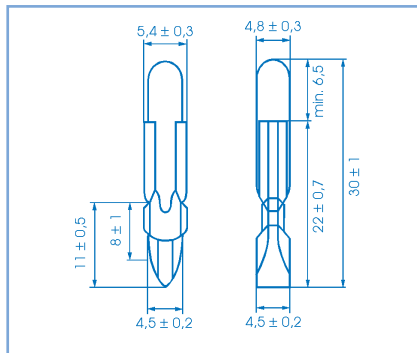

## Telefonstecklampen

T5,5

(5,4 x 30 mm)

Spannung	Strom	Leistung	Artikel-Nr.	EAN 4021553...	Preis/St. in €
6V	20mA	0,12W	00530620	335209	1,40
	40mA	0,24W	00530640	335216	1,40
	50mA	0,3W	00530650	335575	1,40
	200mA	1,2W	00530602	335223	1,40
12V	20mA	0,24W	00531220	335230	1,40
	40mA	0,48W	00531240	335247	1,40
	50mA	0,54W	00531250	335254	1,40
	100mA	1,2W	00531210	335261	1,40
16V	50mA	0,8W	00531650	335278	1,40
18V	25mA	0,5W	00531825	524682	1,50
24V	20mA	0,5W	00532420	335285	1,40
	25mA	0,6W	00532425	335292	1,40
	30mA	0,7W	00532430	335308	1,40
	40mA	1,0W	00532440	335315	1,40
	50mA	1,2W	00532450	335322	1,40
	80mA	2,0W	00532480	335339	1,40
28V	20mA	0,56W	00532820	335346	1,40
	40mA	1,12W	00532840	335353	1,40
	50mA	1,4W	00532850	335360	1,40
30V	20mA	0,6W	00533020	335377	1,40
	40mA	1,2W	00533040	335384	1,40
	40mA	Grün	00533040-G	335612	3,40
	50mA	1,5W	00533050	335391	1,40
32V	33mA	1,0W	00533233	335407	1,40
36V	20mA	0,72W	00533620	335414	1,40
	35mA	1,2W	00533635	335582	1,40
	40mA	1,44W	00533640	335421	1,40
	50mA	1,8W	00533650	335438	1,40
48V	20mA	1,0W	00534820	335445	1,65
	25mA	1,2W	00534825	335452	1,65
	30mA	1,4W	00534830	335469	1,65
	40mA	2,0W	00534840	335476	1,65
60V	20mA	1,2W	00536020	335483	1,65
	40mA	2,4W	00536040	335599	1,75
70V	20mA	1,4W	00537020	335490	1,65
80V	20mA	1,6W	00538020	335506	2,10
<b>Glimmlampe mit Widerstand</b>					
115V			00531122	335537	6,60
230V			00532222	335513	5,50
<b>Glimmlampe mit Widerstand grün</b>					
115V			00531123	335544	9,30
230V			00532223	335520	9,30
<b>Lampenzieher T1½</b>			01909003		3,45