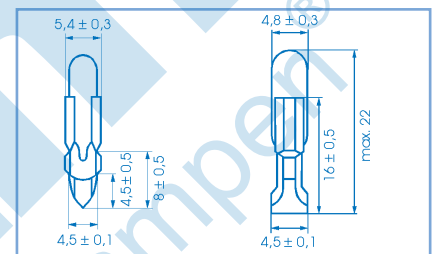

**Telefonstecklampen**

**T5,5K**

**(5,4 x 22 mm)**

Spannung	Strom	Leistung	Artikel-Nr.	EAN 4021553...	Preis/St. in €
6V	20mA	0,12W	<b>00520620</b>	335001	1,40
	40mA	0,24W	<b>00520640</b>	335018	1,40
	200mA	1,2W	<b>00520612</b>	335025	1,40
12V	20mA	0,24W	<b>00521220</b>	335032	1,40
	40mA	0,48W	<b>00521240</b>	335049	1,40
	50mA	0,54W	<b>00521250</b>	335056	1,40
	100mA	1,2W	<b>00521210</b>	335063	1,40
24V	20mA	0,5W	<b>00522420</b>	335087	1,40
	40mA	1,0W	<b>00522440</b>	335094	1,40
	50mA	1,2W	<b>00522450</b>	335100	1,40
28V	50mA	1,4W	<b>00522850</b>	335117	1,40
30V	20mA	0,6W	<b>00523020</b>	335124	1,40
	40mA	1,2W	<b>00523040</b>	335131	1,45
	50mA	1,5W	<b>00523050</b>	335186	1,45
36V	20mA	0,72W	<b>00523620</b>	335162	1,45
	35mA	1,2W	<b>00523635</b>	335193	1,45
48V	50mA	1,8W	<b>00523650</b>	335605	1,45
	20mA	1,0W	<b>00524820</b>	335148	1,45
48V	25mA	1,2W	<b>00524825</b>	335551	1,45
	60V	20mA	1,2W	<b>00526020</b>	335155
70V	20mA	1,4W	<b>00527020</b>	335568	1,60
<b>Glühlampe mit Widerstand</b>					
230V	0,5mA		<b>00522305</b>	335179	5,70
<b>Lampenzieher T1½</b>			<b>01909003</b>		3,45

Kleinslampen

**INFO**

Telefonstecklampen auch nach folgenden Normen lieferbar:

- |       |             |
|-------|-------------|
| PSB   | (USA)       |
| T 6.0 | (Scandia)   |
| T 6.5 | (France)    |
| T 9   | (8 x 66 mm) |