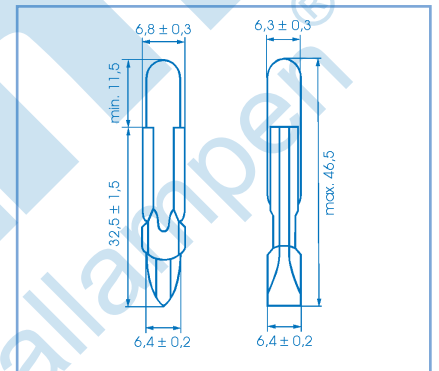

Telefonstecklampen

T6,8

(6,8 x 44 mm)

Spannung	Strom	Leistung	Artikel-Nr.	EAN 4021553...	Preis/St. in €
6V	20mA	0,12W	00540620	345000	1,40
	50mA	0,3W	00540650	345017	1,40
	80mA	0,48W	00540680	345024	1,40
	200mA	1,2W	00540618	345031	1,40
12V	20mA	0,24W	00541220	345048	1,55
	40mA	0,48W	00541240	345314	1,40
	50mA	0,54W	00541250	345055	1,40
	100mA	1,2W	00541210	345062	1,40
24V	20mA	0,5W	00542420	345079	1,40
	25mA	0,6W	00542425	345086	1,40
	40mA	1,0W	00542440	345093	1,40
	50mA	1,2W	00542450	345109	1,40
	80mA	2,0W	00542480	345116	1,40
28V	40mA	1,12W	00542840	345123	1,40
	45mA	1,26W	00542845	345130	1,40
	50mA	1,4W	00542850	345352	1,40
30V	20mA	0,6W	00543020	345284	1,40
	40mA	1,2W	00543040	345147	1,40
	50mA	1,5W	00543050	345154	1,40
	100mA	3,0W	00543010	345161	1,40
36V	20mA	0,72W	00543620	345178	1,55
	33mA	1,2W	00543633	345369	1,55
	40mA	1,44W	00543640	345321	1,55
Grün	40mA	1,44W	00543640-G	345376	3,20
	50mA	1,8W	00543650	345185	1,55
48V	20mA	1,0W	00544820	345192	1,55
	25mA	1,2W	00544825	345208	1,55
	40mA	1,4W	00544840	345215	1,65
	50mA	2,0W	00544850	345222	1,65
60V	20mA	1,2W	00546020	345239	1,65
	40mA	2,4W	00546040	345246	1,65
	60mA	3,6W	00546060	345338	1,65
70V	20mA	1,4W	00547020	345253	1,65
80V	20mA	1,6W	00548020	345345	2,25
Glimmlampe mit Widerstand					
230V			00542222	345260	6,10
Glimmlampe mit Widerstand grün					
230V			00542223	345277	9,30
Lampenzieher T2			01909005		3,45

Sondertyp:

**T6,8K
(6,8 x 22 mm)**

auf Anfrage lieferbar !

Kleinslampen

Weitere Spannungen und Leistungen auf Anfrage lieferbar!