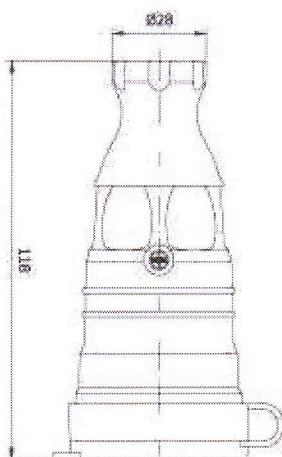

Datenblatt

Artikel-Bezeichnung

Schutzkontakt-Kupplung mit Deckel,
Serie 9005
16 A, AC 250 V,

- aus Gummi-Elastomer,
- spritzwassergeschützt IP44,
- Schnappverrastung,
- Anschlüsse Schraubklemmen,
- für Kabel bis H07RN-F 3 x 2,5 mm²
- Bauart DIN 49440-1-D

Artikel-Abbildung

inter BÄR-Nr.

9005-004.01

Technische Änderungen vorbehalten!
Der Anschluss an das 230 V-Netz darf nur von einem Fachmann durchgeführt werden!