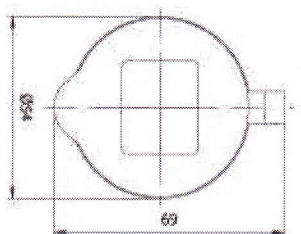

Datenblatt

Artikel-Bezeichnung

Schutzkontakt-Kupplung mit Deckel,
Serie 9005
16 A, AC 250 V,

- aus Gummi-Elastomer,
- spritzwassergeschützt IP44,
- Schnappverrastung,
- Anschlüsse Schraubklemmen,
- für Kabel bis H07RN-F 3 x 2,5 mm²
- Bauart DIN 49440-1-D

Artikel-Abbildung

inter BÄR-Nr.

9005-004.01

Technische Änderungen vorbehalten!
Der Anschluss an das 230 V-Netz darf nur von einem Fachmann durchgeführt werden!