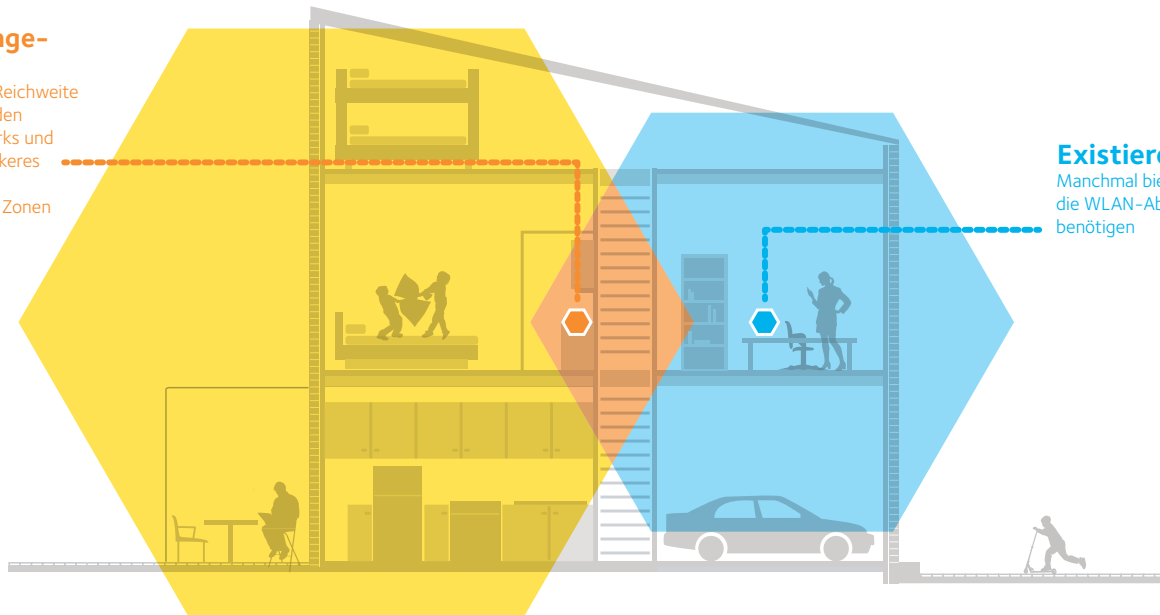

#### Beamforming+

Fokussiert WLAN-Signale direkt auf die drahtlosen Geräte, um zuverlässigere Verbindungen zu erzielen.

#### ReadySHARE® USB

Nutzen Sie USB-Speicher mit anderen und greifen Sie auf jede USB-Festplatte zu, die an den USB-3.0-Port angeschlossen ist.

#### 5 Gigabit/s-Ethernet-Ports

Verbinden Sie bis zu 5 kabelgebundene Geräte wie Blu-ray® Player, Spielekonsolen, SmartTVs oder Streaming-Player mit Ihrem WLAN-Netzwerk.

WLAN Range-Extender verbessern Ihr existierendes WLAN und liefern höhere WLAN-Geschwindigkeit, mehr Reichweite und bessere Verbindungen für iPads®, Smartphones, Notebooks und mehr.

### WLAN Range-Extender

Vergrößert die Reichweite Ihres existierenden WLAN-Netzwerks und erzeugt ein stärkeres Signal in schwer abzudeckenden Zonen