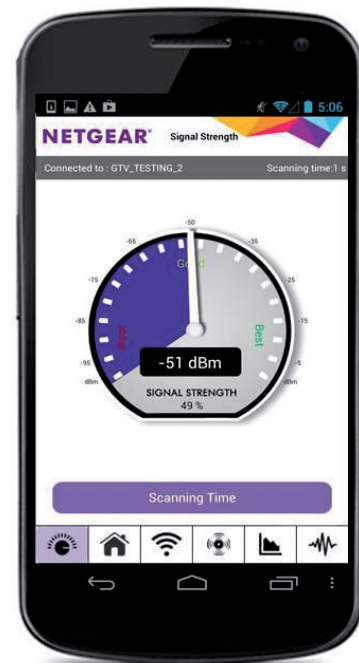

## Netzwerk-Verbindungen

### WLAN-Analyse-App

Wie stark ist Ihr WLAN-Signal? Benutzen Sie die NETGEAR-WLAN-Analyse-App und erfahren Sie mehr über Ihr WLAN-Netzwerk, um Ihr existierendes oder neues erweitertes WLAN-Netzwerk zu optimieren; überprüfen Sie Ihren Netzwerk-Status, WLAN-Signalstärke, identifizieren Sie überbelegte WLAN-Kanäle und vieles mehr!

Dies leistet die WLAN-Analyse-App:

- Erhalten Sie einen Überblick über den Netzwerk-Status
- Kontrollieren Sie die WLAN-Signalstärke
- Messen Sie WLAN-Kanal-Störungen
- Behalten Sie die WLAN-Stärke im Auge, auch wenn Sie den Standort wechseln
- Und mehr...

Scannen zum  
Installieren der App