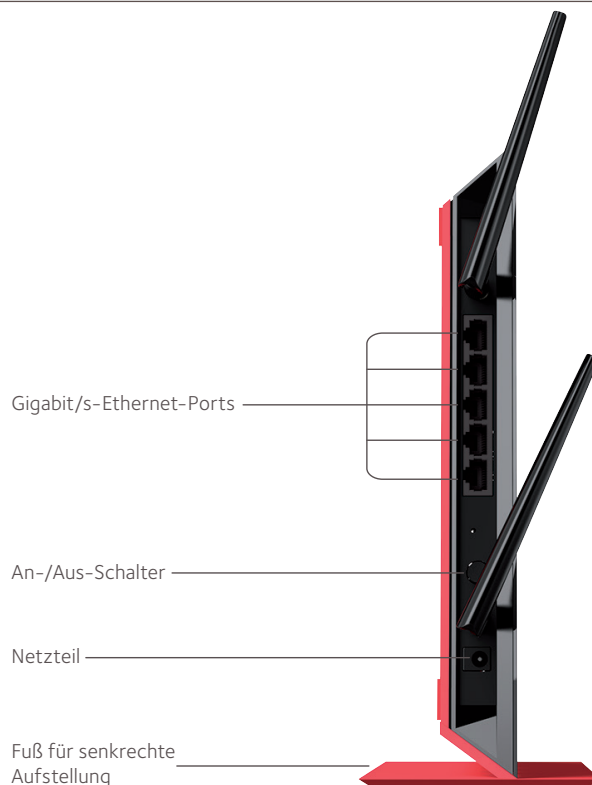

#### 5 Gigabit/s-Ethernet-Ports

Verbinden Sie bis zu 5 kabelgebundene Geräte wie Blu-ray® Player, Spielekonsolen, SmartTVs oder Streaming-Player mit Ihrem WLAN-Netzwerk.

WLAN Range-Extender verbessern Ihr existierendes WLAN und liefern höhere WLAN-Geschwindigkeit, mehr Reichweite und bessere Verbindungen für iPads®, Smartphones, Notebooks und mehr.

### WLAN Range-Extender

Vergrößert die Reichweite Ihres existierenden WLAN-Netzwerks und erzeugt ein stärkeres Signal in schwer abzudeckenden Zonen

### Existierendes WLAN

Manchmal bietet Ihr Router nicht die WLAN-Abdeckung, die Sie benötigen

## Netzwerk-Verbindungen