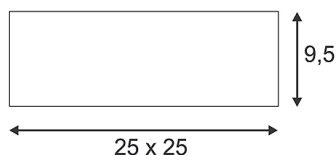

Artikelnummer : 148002

Deckenleuchte, GL 104 E27, eckig, weisser Gips, max.2x25W

<b>Leuchtmittel</b>	<b>E27 max. 25W</b>
<b>Fassung</b>	<b>E27</b>
<b>Leuchtmittel im Lieferumfang</b>	<b>nein</b>
<b>Länge Breite Höhe</b>	<b>25,00 cm 25,00 cm 9,50 cm</b>
<b>Spannung</b>	<b>230 Volt</b>
<b>maximale Leistung</b>	<b>50 Watt</b>
<b>Material</b>	<b>Gips / Stahl</b>
<b>Gewicht</b>	<b>3,239 kg</b>
<b>Farbe</b>	<b>Weiss</b>
<b>Montageart</b>	<b>Deckenaufbau</b>

**Die Leuchte ist überstreichbar mit Wandfarbe**

**Maximale Abmessungen Energiesparleuchtmittel ( Ø / L ): 5 / 14 cm**

**Inklusive Schleifpapier. Leuchte erzeugt einen Korona-Effekt**

**Technische Änderungen vorbehalten**