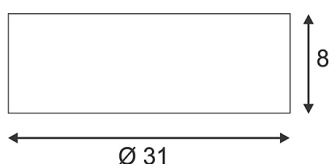

# Produktdatenblatt

Artikelnummer : 148001

Deckenleuchte, GL 105 E27, rund, weisser Gips, max.2x25W

<b>Leuchtmittel</b>	<b>E27 max. 25W</b>
<b>Fassung</b>	<b>E27</b>
<b>Leuchtmittel im Lieferumfang</b>	<b>nein</b>
<b>Höhe</b>	<b>8,00 cm</b>
<b>Durchmesser</b>	<b>31,00 cm</b>
<b>Spannung</b>	<b>230 Volt</b>
<b>maximale Leistung</b>	<b>50 Watt</b>
<b>Material</b>	<b>Gips / Stahl</b>
<b>Gewicht</b>	<b>2,768 kg</b>
<b>Farbe</b>	<b>Weiss</b>
<b>Montageart</b>	<b>Deckenaufbau</b>

**Die Leuchte ist überstreichbar mit Wandfarbe**

**Maximale Abmessungen Energiesparleuchtmittel ( Ø / L ): 5 / 14 cm**

**Inklusive Schleifpapier. Leuchte erzeugt einen Korona-Effekt**

**Technische Änderungen vorbehalten**