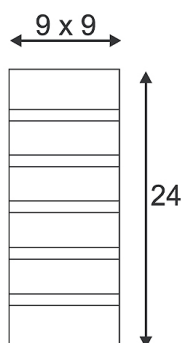

Artikelnummer : 148010

Wandleuchte, GL 100 SLOT, eckig, weisser Gips, E14, max. 40W

<b>Leuchtmittel</b>	<b>E14 230V max. 40W</b>
<b>Fassung</b>	<b>E14</b>
<b>Leuchtmittel im Lieferumfang</b>	<b>nein</b>
<b>Breite Höhe</b>	<b>9,00 cm 24,00 cm</b>
<b>Tiefe</b>	<b>9,00 cm</b>
<b>Spannung</b>	<b>230 Volt</b>
<b>maximale Leistung</b>	<b>40 Watt</b>
<b>Material</b>	<b>Gips / Stahl</b>
<b>Gewicht</b>	<b>1,890 kg</b>
<b>Farbe</b>	<b>Weiss</b>
<b>Montageart</b>	<b>Wandaufbau</b>

**Die Leuchte ist überstreichbar mit Wandfarbe**

**Maximale Länge des Leuchtmittels: 12 cm**

**Inklusive Schleifpapier**

**Technische Änderungen vorbehalten**