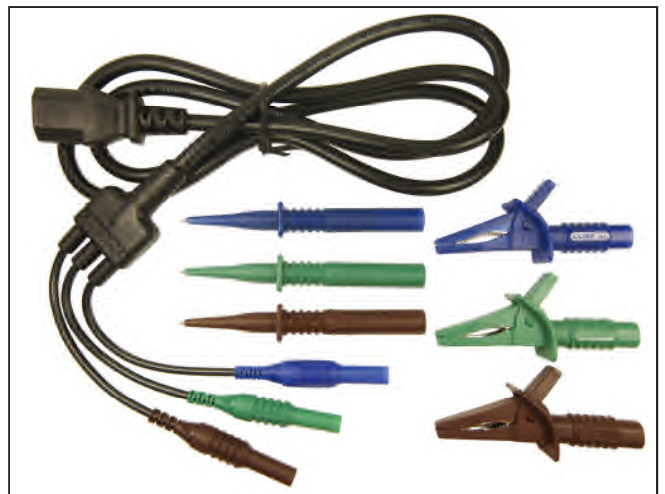

CIH29920

IEC an 3x4mm Stecker (Blau / Grün / Braun)

Länge: 1,5m

In Plastiktasche verpackt.

CIH29922

IEC an 3x4mm Stecker (Blau / Grün / Braun)

Länge: 1,5m

3 x ungesicherte Aufsteck-Prüfspitzen

3 x Aufsteck-Krokodilklemmen

In Plastiktasche verpackt.

CIH29925

IEC an 3x4mm Stecker (Blau / Grün / Braun)

Länge: 1,5m

3 x abgesicherte Prüfspitzen

3 x Aufschraub-Krokodilklemmen

In Plastiktasche verpackt.

(Blau / Grün / Braun)

Länge: 1,5m

Um weitere Informationen zu erhalten, kontaktieren Sie bitte: sales@cliffuk.co.uk

Netzleitungs-Messkabel-Sets mit Schuko-Stecker 220V und 3

Anschlussleitungen

Entspricht IEC 61010.
KOMPONENTEN UND KABEL SIND MIT CAT-EINSTUFUNGEN GEKENNZEICHNET
Alle 4mm Stecker ummantelt und berührungssicher.
Varianten für heiße Betriebsbedingungen erhältlich.

CIH29923

IEC-Stecker für heiße Betriebsbedingungen an
3x4mm Stecker
(Blau / Grün / Braun)
Länge: 1,5m
3 x ungesicherte Prüfspitzen
3 x Aufsteck-Krokodilklemmen
In Plastiktasche verpackt.

Netzleitungs-Messkabel-Sets mit Schuko-Stecker 220V und 3 Anschlussleitungen