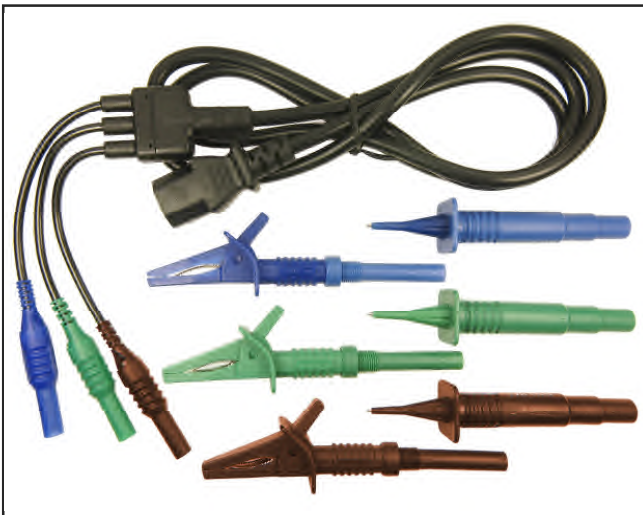

3 x Aufsteck-Krokodilklemmen

In Plastiktasche verpackt.

CIH29925

IEC an 3x4mm Stecker (Blau / Grün / Braun)

Länge: 1,5m

3 x abgesicherte Prüfspitzen

3 x Aufschraub-Krokodilklemmen

In Plastiktasche verpackt.

Messkabel-Sets mit IEC-Stecker 220-240V und 3 Anschlussleitungen für heiße Betriebsbedingungen

Entspricht IEC 61010.

KOMPONENTEN UND KABEL SIND MIT CAT-EINSTUFUNGEN GEKENNZEICHNET

CIH29921

IEC-Stecker für heiße Betriebsbedingungen an 3x4mm Stecker

(Blau / Grün / Braun)

Länge: 1,5m

Um weitere Informationen zu erhalten, kontaktieren Sie bitte: sales@cliffuk.co.uk

Netzleitungs-Messkabel-Sets mit Schuko-Stecker 220V und 3

Anschlussleitungen

Entspricht IEC 61010.
KOMPONENTEN UND KABEL SIND MIT CAT-EINSTUFUNGEN GEKENNZEICHNET
Alle 4mm Stecker ummantelt und berührungssicher.
Varianten für heiße Betriebsbedingungen erhältlich.

CIH29923

IEC-Stecker für heiße Betriebsbedingungen an
3x4mm Stecker
(Blau / Grün / Braun)
Länge: 1,5m
3 x ungesicherte Prüfspitzen
3 x Aufsteck-Krokodilklemmen
In Plastiktasche verpackt.

Netzleitungs-Messkabel-Sets mit Schuko-Stecker 220V und 3 Anschlussleitungen