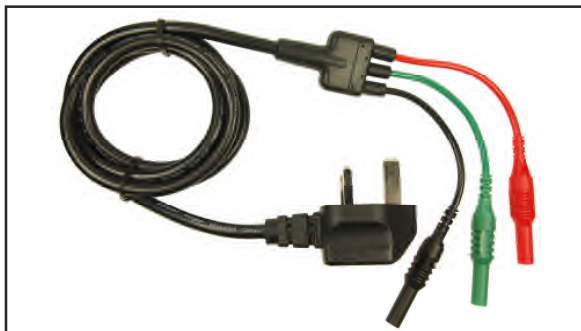

CIH29930

Britischer Netzstecker an 3x4mm Stecker (Blau / Grün / Braun)

Länge: 1,5m

CIH29933

Britischer Netzstecker an 3x4mm Stecker (Blau / Grün / Braun)

Länge: 1,5m

3 x ungesicherte Prüfspitzen
3 x Aufsteck-Krokodilklemmen
In Plastiktasche verpackt.

CIH29935

Britischer Netzstecker an 3x4mm Stecker (Blau / Grün / Braun)

Länge: 1,5m

3 x abgesicherte Prüfspitzen
3 x Aufschraub-Krokodilklemmen
In Plastiktasche verpackt.

CIH29940

Britischer Netzstecker an 3x4mm Stecker (Schwarz / Grün / Rot)

Schwarze Anschlussleitungen

Länge: 1,5m

In Plastiktasche verpackt.

FCR29940

Britischer Netzstecker an 3x4mm Stecker (Schwarz / Grün / Rot)

Farbige Anschlussleitungen

Länge: 1,5m

In Polybeutel verpackt.