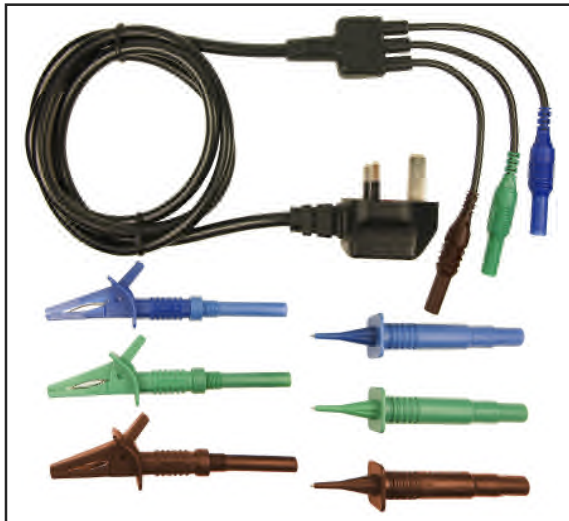

CIH29953

Schuko-Netzstecker an 3x4mm Stecker
(Blau / Grün / Braun)
Länge: 1,5m
3 x ungesicherte Prüfspitzen
3 x Aufsteck-Krokodilklemmen
In Plastiktasche verpackt.

CIH29955

Schuko-Netzstecker an 3x4mm Stecker
(Blau / Grün / Braun)
Länge: 1,5m
3 x abgesicherte Prüfspitzen
3 x Aufschraub-Krokodilklemmen
In Plastiktasche verpackt.

CIH29930

Britischer Netzstecker an 3x4mm Stecker (Blau / Grün / Braun)

Länge: 1,5m

CIH29933

Britischer Netzstecker an 3x4mm Stecker (Blau / Grün / Braun)

Länge: 1,5m

3 x ungesicherte Prüfspitzen
3 x Aufsteck-Krokodilklemmen
In Plastiktasche verpackt.

CIH29935

Britischer Netzstecker an 3x4mm Stecker (Blau / Grün / Braun)

Länge: 1,5m

3 x abgesicherte Prüfspitzen
3 x Aufschraub-Krokodilklemmen
In Plastiktasche verpackt.

CIH29940

Britischer Netzstecker an 3x4mm Stecker (Schwarz / Grün / Rot)

Schwarze Anschlussleitungen

Länge: 1,5m

In Plastiktasche verpackt.

FCR29940

Britischer Netzstecker an 3x4mm Stecker (Schwarz / Grün / Rot)

Farbige Anschlussleitungen

Länge: 1,5m

In Polybeutel verpackt.