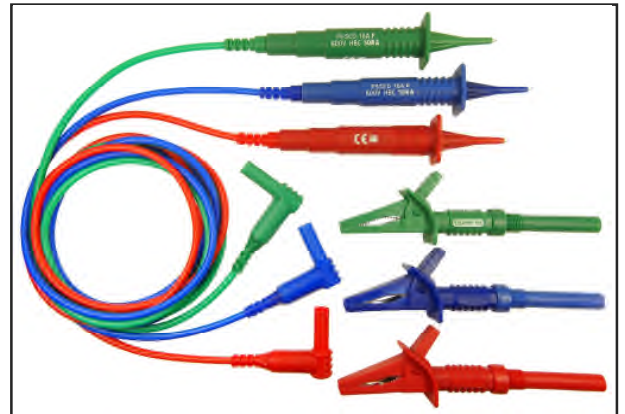

### CIH29915

Ungesicherte Prüfspitzen an 90°  
4mm Stecker  
(Blau / Grün / Braun)  
Beinhaltet CAT III  
Prüfspitzenadapter  
Länge: 1,5m  
3 x Aufsteck-Krokodilklemmen  
In Plastiktasche verpackt

### CIH29916

Ungesicherte Prüfspitzen an 90°  
4mm Stecker  
(Rot / Schwarz / Grün)  
Beinhaltet CAT III  
Prüfspitzenadapter  
Länge: 1,5m  
3 x Aufsteck-Krokodilklemmen  
In Plastiktasche verpackt

### CIH29917

Ungesicherte Prüfspitzen an 90° 4mm Stecker  
(Blau / Grün / Rot)  
Beinhaltet CAT III Prüfspitzenadapter  
Länge: 1,5m  
3 x Aufsteck-Krokodilklemmen  
In Plastiktasche verpackt

Alle Komponenten entsprechen der Norm IEC 61010

### CIH3021

Abgesicherte Prüfspitzen an 90°  
 4mm Stecker  
 (Rot / Schwarz / Grün)  
 Länge: 1,25m  
 3 x Aufschraub-Krokodilklemmen  
 In Plastiktasche verpackt