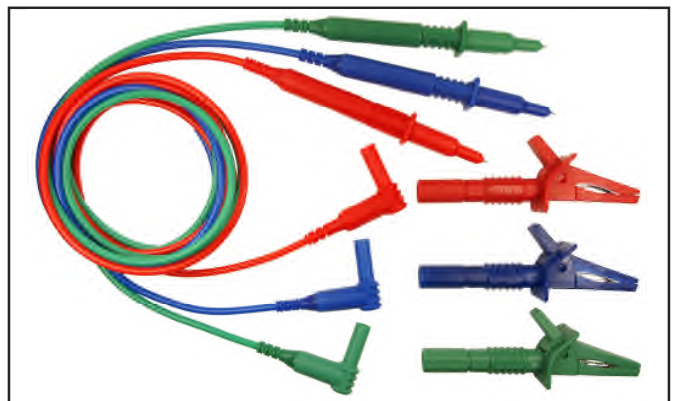

### CIH29910

Ungesicherte Prüfspitzen an 90°  
4mm Stecker  
(Blau / Grün / Braun)  
Beinhaltet CAT III  
Prüfspitzenadapter  
Länge: 1,5m  
In Plastiktasche verpackt

### CIH29915

Ungesicherte Prüfspitzen an 90°  
4mm Stecker  
(Blau / Grün / Braun)  
Beinhaltet CAT III  
Prüfspitzenadapter  
Länge: 1,5m  
3 x Aufsteck-Krokodilklemmen  
In Plastiktasche verpackt

### CIH29916

Ungesicherte Prüfspitzen an 90°  
4mm Stecker  
(Rot / Schwarz / Grün)  
Beinhaltet CAT III  
Prüfspitzenadapter  
Länge: 1,5m  
3 x Aufsteck-Krokodilklemmen  
In Plastiktasche verpackt

### CIH29917

Ungesicherte Prüfspitzen an 90° 4mm Stecker  
(Blau / Grün / Rot)  
Beinhaltet CAT III Prüfspitzenadapter  
Länge: 1,5m  
3 x Aufsteck-Krokodilklemmen  
In Plastiktasche verpackt

Alle Komponenten entsprechen der Norm IEC 61010