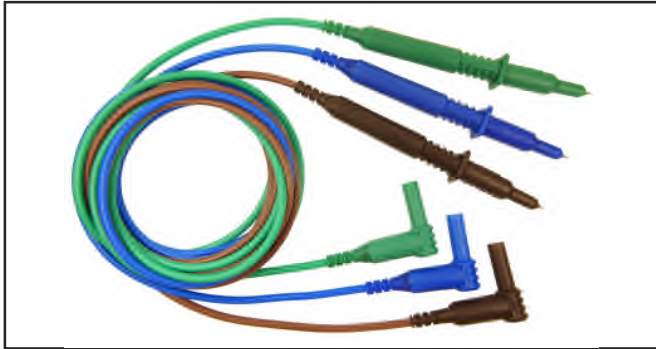

### CIH29910

Ungesicherte Prüfspitzen an 90°  
4mm Stecker  
(Blau / Grün / Braun)  
Beinhaltet CAT III  
Prüfspitzenadapter  
Länge: 1,5m  
In Plastiktasche verpackt

### CIH29915

Ungesicherte Prüfspitzen an 90°  
4mm Stecker  
(Blau / Grün / Braun)  
Beinhaltet CAT III  
Prüfspitzenadapter  
Länge: 1,5m  
3 x Aufsteck-Krokodilklemmen  
In Plastiktasche verpackt

### CIH29916

Ungesicherte Prüfspitzen an 90°  
4mm Stecker  
(Rot / Schwarz / Grün)  
Beinhaltet CAT III  
Prüfspitzenadapter  
Länge: 1,5m  
3 x Aufsteck-Krokodilklemmen  
In Plastiktasche verpackt

### CIH29917

Ungesicherte Prüfspitzen an 90° 4mm Stecker  
(Blau / Grün / Rot)  
Beinhaltet CAT III Prüfspitzenadapter  
Länge: 1,5m  
3 x Aufsteck-Krokodilklemmen  
In Plastiktasche verpackt

Alle Komponenten entsprechen der Norm IEC 61010