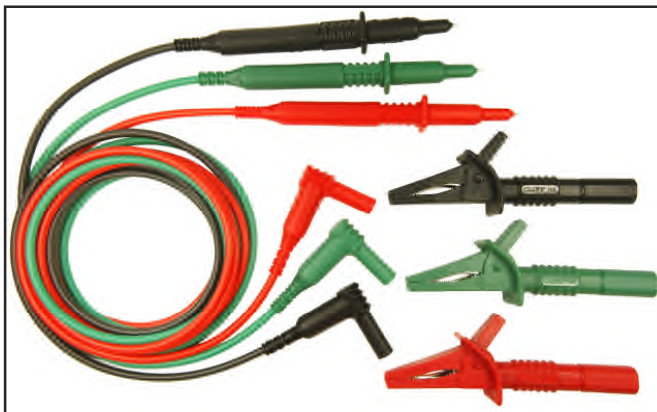

### CIH29910

Ungesicherte Prüfspitzen an 90°  
4mm Stecker  
(Blau / Grün / Braun)  
Beinhaltet CAT III  
Prüfspitzenadapter  
Länge: 1,5m  
In Plastiktasche verpackt

### CIH29915

Ungesicherte Prüfspitzen an 90°  
4mm Stecker  
(Blau / Grün / Braun)  
Beinhaltet CAT III  
Prüfspitzenadapter  
Länge: 1,5m  
3 x Aufsteck-Krokodilklemmen  
In Plastiktasche verpackt

### CIH29916

Ungesicherte Prüfspitzen an 90°  
4mm Stecker  
(Rot / Schwarz / Grün)  
Beinhaltet CAT III  
Prüfspitzenadapter  
Länge: 1,5m  
3 x Aufsteck-Krokodilklemmen  
In Plastiktasche verpackt

### CIH29917

Ungesicherte Prüfspitzen an 90° 4mm Stecker  
(Blau / Grün / Rot)  
Beinhaltet CAT III Prüfspitzenadapter  
Länge: 1,5m  
3 x Aufsteck-Krokodilklemmen  
In Plastiktasche verpackt

Alle Komponenten entsprechen der Norm IEC 61010