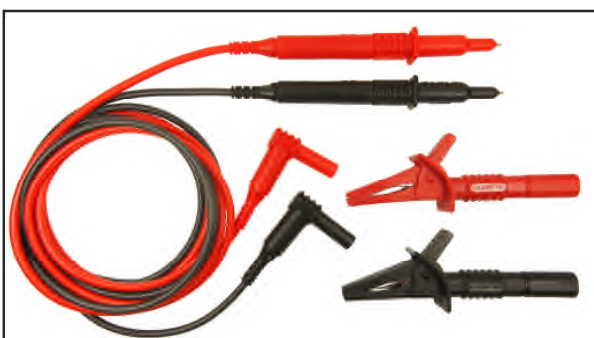

CIH29890

Ungesicherte Prüfspitze an 90° 4mm Stecker
(Rot / Schwarz)
Beinhaltet CAT III Prüfspitzenadapter
Länge: 1,5m
2 x Aufsteck-Krokodilklemmen
In Plastiktasche verpackt

Um weitere Informationen zu erhalten, kontaktieren Sie bitte: sales@cliffuk.co.uk