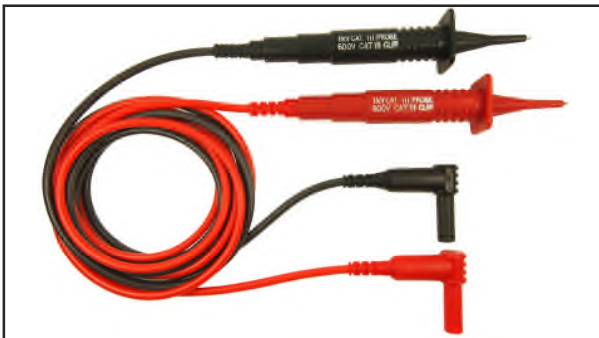

CIH3006

Abgesicherte Prüfspitze an 90°
4mm Stecker
(Rot / Schwarz)
Länge: 1,5m
In Plastiktasche verpackt