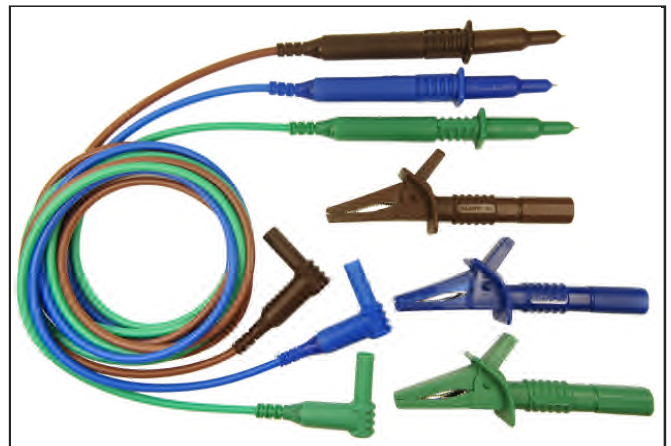

### CIH29910

Ungesicherte Prüfspitzen an 90°  
4mm Stecker  
(Blau / Grün / Braun)  
Beinhaltet CAT III  
Prüfspitzenadapter  
Länge: 1,5m  
In Plastiktasche verpackt

### CIH29915

Ungesicherte Prüfspitzen an 90°  
4mm Stecker  
(Blau / Grün / Braun)  
Beinhaltet CAT III  
Prüfspitzenadapter  
Länge: 1,5m  
3 x Aufsteck-Krokodilklemmen  
In Plastiktasche verpackt

### CIH29916

Ungesicherte Prüfspitzen an 90°  
4mm Stecker  
(Rot / Schwarz / Grün)  
Beinhaltet CAT III  
Prüfspitzenadapter  
Länge: 1,5m  
3 x Aufsteck-Krokodilklemmen  
In Plastiktasche verpackt

### CIH29917

Ungesicherte Prüfspitzen an 90° 4mm Stecker  
(Blau / Grün / Rot)  
Beinhaltet CAT III Prüfspitzenadapter  
Länge: 1,5m  
3 x Aufsteck-Krokodilklemmen  
In Plastiktasche verpackt

Alle Komponenten entsprechen der Norm IEC 61010