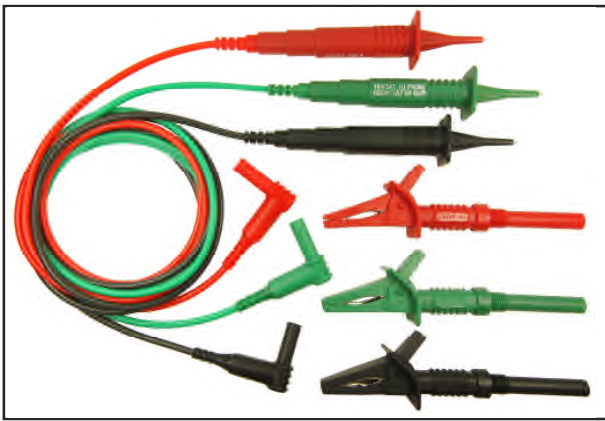

### CIH29915

Ungesicherte Prüfspitzen an 90°  
4mm Stecker  
(Blau / Grün / Braun)  
Beinhaltet CAT III  
Prüfspitzenadapter  
Länge: 1,5m  
3 x Aufsteck-Krokodilklemmen  
In Plastiktasche verpackt

### CIH29916

Ungesicherte Prüfspitzen an 90°  
4mm Stecker  
(Rot / Schwarz / Grün)  
Beinhaltet CAT III  
Prüfspitzenadapter  
Länge: 1,5m  
3 x Aufsteck-Krokodilklemmen  
In Plastiktasche verpackt

### CIH29917

Ungesicherte Prüfspitzen an 90° 4mm Stecker  
(Blau / Grün / Rot)  
Beinhaltet CAT III Prüfspitzenadapter  
Länge: 1,5m  
3 x Aufsteck-Krokodilklemmen  
In Plastiktasche verpackt

Alle Komponenten entsprechen der Norm IEC 61010

### CIH3021

Abgesicherte Prüfspitzen an 90°  
 4mm Stecker  
 (Rot / Schwarz / Grün)  
 Länge: 1,25m  
 3 x Aufschraub-Krokodilklemmen  
 In Plastiktasche verpackt