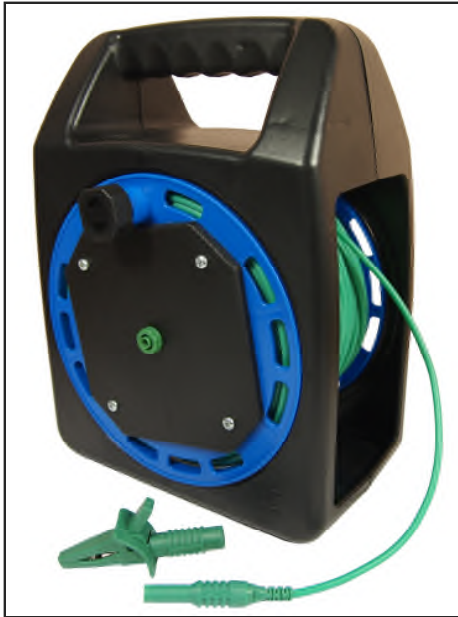

CLIFF

Erdungsmesskabelrollen

Entspricht IEC 61010

CIH299430 - 30m

Erdungskabelrolle an 4mm Stecker.
Länge: 30m
1 x Aufsteck-Krokodilklemme.

CIH299450 - 50m

Erdschutz-Kabeltrommel an 4mm Stecker.
Länge: 50m
1 x Aufsteck-Krokodilklemme.
In Tasche/Kasten verpackt.
Packed in Bag / Box.

Einfach-Gerätmesskabel

CIH22105

Niedrigspannungs-Erdverbindungskabel – schwarz
ummantelte Krokodilklemme an
4mm Stecker.
Länge: 2m
In Plastiktasche verpackt.
Andere Längen erhältlich.

PV-Solar-Messkabel

CIH7250

MC4 an 4mm Stecker Messkabelset - Paar
männlich und weiblich
Länge: 1m
In Plastiktasche verpackt