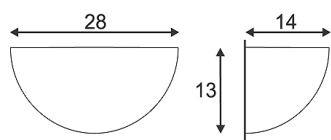

Artikelnummer : 148013

Wandleuchte, GL 101 E14, halb rund, weisser Gips, max. 40W

Leuchtmittel	E14 230V max. 40W
Fassung	E14
Leuchtmittel im Lieferumfang	nein
Breite	28,00 cm
Höhe	13,00 cm
Tiefe	14,00 cm
Spannung	230 Volt
maximale Leistung	40 Watt
Material	Gips / Stahl
Gewicht	1,957 kg
Farbe	Weiss
Montageart	Wandaufbau

Die Leuchte ist überstreichbar mit Wandfarbe

Inklusive Schleifpapier

Maximale Länge des Leuchtmittels: 12 cm

Technische Änderungen vorbehalten