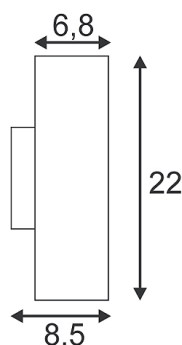

Artikelnummer : 151801

ENOLA_B UP/DOWN Wandleuchte, weiss, 2xGU10, max. 50W

Leuchtmittel	GU10 230V max. 50W
Fassung	GU10
Leuchtmittel im Lieferumfang	nein
Breite Höhe	6,80 cm 22,00 cm
Tiefe	8,50 cm
Spannung	230 Volt
maximale Leistung	100 Watt
Material	Aluminium / Stahl
Gewicht	0,685 kg
Farbe	Weiss
Montageart	Wandaufbau

Maximale Länge LED oder ESL-Leuchtmittel: 8,5 cm

Energielabel in Ihrer Sprache finden Sie im Servicebereich Unterpunkt Download

Technische Änderungen vorbehalten