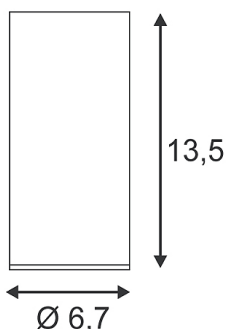

Artikelnummer : 151811

ENOLA_B Deckenleuchte, CL-1, weiss, GU10, max. 35W

Leuchtmittel	GU10 230V max. 35W
Fassung	GU10
Leuchtmittel im Lieferumfang	nein
Höhe	13,50 cm
Durchmesser	6,70 cm
Spannung	230 Volt
maximale Leistung	35 Watt
Material	Aluminium
Gewicht	0,367 kg
Farbe	Weiss
Montageart	Deckenaufbau