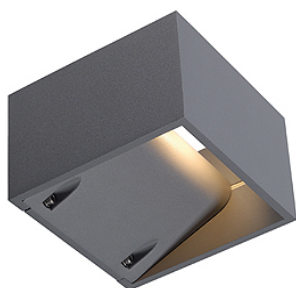

Artikelnummer : 232104

LOGS WALL Wandleuchte, eckig, silbergrau, 6W LED, warmweiss

Leuchtmittel	Flächen LED 6W
Leuchtmittel im Lieferumfang	ja
Breite	13,00 cm
Höhe	8,00 cm
Tiefe	13,20 cm
Spannung	230 Volt
maximale Leistung	8 Watt
Schutzart	IP 44
Material	Aluminium
mittlere Lebensdauer	40000 Stunden
Gewicht	1,097 kg
Lichttemperatur	3000 Kelvin
Lichtstrom	450 lm
Energieeffizienzklasse	A+
Farbe	Silbergrau
Montageart	Wandaufbau