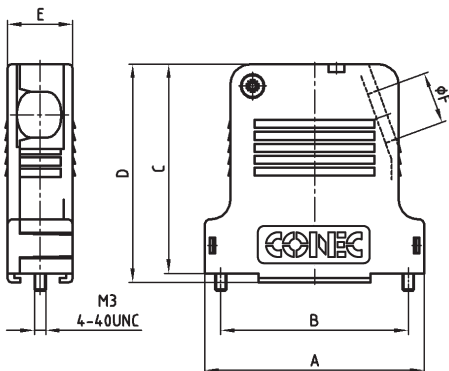

D-SUB KUNSTSTOFFGEHÄUSE

seitlicher Kabeleingang – 9-50 polig – großer Innenraum

RoHS compliant – CSA listed, File No.: LR 115000-1 – UL listed, File No.: E202784

BESCHREIBUNG

- geeignet für Combination D-SUB Steckverbinder
- großer Innenraum für Crimp-, Hochstrom-, Koaxialkontakte
- Material:
 - Kunststoffhaube schwarz: Polyester, UL 94 V-0
 - Kunststoffhaube metallisiert: ABS, UL 94 V-0
- Befestigung:
 - kurze Schlitzschraube 4-40 UNC oder M3
- als Einzel- oder Mengenpack lieferbar

PRODUKTZEICHNUNG

9-/25-polig

37-/50-polig

No. of pos.	A	B	C	D	E	Ø F
09	32.90	25.00	39.50	41.90	16.40	8.60
15	41.20	33.30	45.50	47.90	16.40	9.40
25	54.90	47.00	52.50	54.90	16.40	13.00
37	71.40	63.50	55.00	57.90	18.80	15.00
50	69.00	61.10	55.00	57.90	19.60	14.90

BESTELLDATEN

D-SUB KUNSTSTOFFGEHÄUSE SCHWARZ		
Polzahl	Ausführung	Bestellnummer
09	kurze Schlitzschraube 4-40 UNC	165 X 13419 X
15	kurze Schlitzschraube 4-40 UNC	165 X 13429 X
25	kurze Schlitzschraube 4-40 UNC	165 X 13439 X
37	kurze Schlitzschraube 4-40 UNC	165 X 13449 X
50	kurze Schlitzschraube 4-40 UNC	165 X 13459 X
09	kurze Schlitzschraube M3	165 X 14559 X
15	kurze Schlitzschraube M3	165 X 14569 X
25	kurze Schlitzschraube M3	165 X 14579 X
37	kurze Schlitzschraube M3	165 X 14589 X
50	kurze Schlitzschraube M3	165 X 14599 X

D-SUB KUNSTSTOFFGEHÄUSE METALLISIERT		
Polzahl	Ausführung	Bestellnummer
09	kurze Schlitzschraube 4-40 UNC	165 X 13519 X
15	kurze Schlitzschraube 4-40 UNC	165 X 13529 X
25	kurze Schlitzschraube 4-40 UNC	165 X 13539 X
37	kurze Schlitzschraube 4-40 UNC	165 X 13549 X
50	kurze Schlitzschraube 4-40 UNC	165 X 13559 X
09	kurze Schlitzschraube M3	165 X 14659 X
15	kurze Schlitzschraube M3	165 X 14669 X
25	kurze Schlitzschraube M3	165 X 14679 X
37	kurze Schlitzschraube M3	165 X 14689 X
50	kurze Schlitzschraube M3	165 X 14699 X