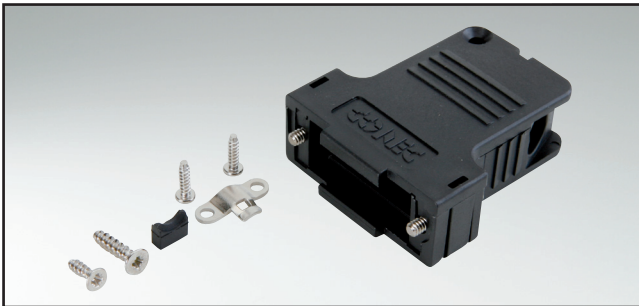

D-SUB KUNSTSTOFFGEHÄUSE

seitlicher Kabeleingang – 9-50 polig – großer Innenraum

RoHS compliant – CSA listed, File No.: LR 115000-1 – UL listed, File No.: E202784

BESCHREIBUNG

- geeignet für Combination D-SUB Steckverbinder
- großer Innenraum für Crimp-, Hochstrom-, Koaxialkontakte
- Material:
 - Kunststoffhaube schwarz: Polyester, UL 94 V-0
 - Kunststoffhaube metallisiert: ABS, UL 94 V-0
- Befestigung:
 - kurze Schlitzschraube 4-40 UNC oder M3
- als Einzel- oder Mengenpack lieferbar

PRODUKTZEICHNUNG

9-/25-polig

37-/50-polig

No. of pos.	A	B	C	D	E	Ø F
09	32.90	25.00	39.50	41.90	16.40	8.60
15	41.20	33.30	45.50	47.90	16.40	9.40
25	54.90	47.00	52.50	54.90	16.40	13.00
37	71.40	63.50	55.00	57.90	18.80	15.00
50	69.00	61.10	55.00	57.90	19.60	14.90

BESTELLDATEN

D-SUB KUNSTSTOFFGEHÄUSE SCHWARZ		
Polzahl	Ausführung	Bestellnummer
09	kurze Schlitzschraube 4-40 UNC	165 X 13419 X
15	kurze Schlitzschraube 4-40 UNC	165 X 13429 X
25	kurze Schlitzschraube 4-40 UNC	165 X 13439 X
37	kurze Schlitzschraube 4-40 UNC	165 X 13449 X
50	kurze Schlitzschraube 4-40 UNC	165 X 13459 X
09	kurze Schlitzschraube M3	165 X 14559 X
15	kurze Schlitzschraube M3	165 X 14569 X
25	kurze Schlitzschraube M3	165 X 14579 X
37	kurze Schlitzschraube M3	165 X 14589 X
50	kurze Schlitzschraube M3	165 X 14599 X

D-SUB KUNSTSTOFFGEHÄUSE METALLISIERT		
Polzahl	Ausführung	Bestellnummer
09	kurze Schlitzschraube 4-40 UNC	165 X 13519 X
15	kurze Schlitzschraube 4-40 UNC	165 X 13529 X
25	kurze Schlitzschraube 4-40 UNC	165 X 13539 X
37	kurze Schlitzschraube 4-40 UNC	165 X 13549 X
50	kurze Schlitzschraube 4-40 UNC	165 X 13559 X
09	kurze Schlitzschraube M3	165 X 14659 X
15	kurze Schlitzschraube M3	165 X 14669 X
25	kurze Schlitzschraube M3	165 X 14679 X
37	kurze Schlitzschraube M3	165 X 14689 X
50	kurze Schlitzschraube M3	165 X 14699 X