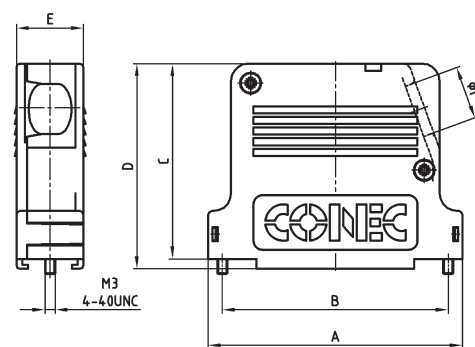

D-SUB KUNSTSTOFFGEHÄUSE

seitlicher Kabeleingang – 9-50 polig – großer Innenraum

RoHS compliant – CSA listed, File No.: LR 115000-1 – UL listed, File No.: E202784

BESCHREIBUNG

- geeignet für Combination D-SUB Steckverbinder
- großer Innenraum für Crimp-, Hochstrom-, Koaxialkontakte
- Material:
 - Kunststoffhaube schwarz: Polyester, UL 94 V-0
 - Kunststoffhaube metallisiert: ABS, UL 94 V-0
- Befestigung:
 - kurze Schlitzschraube 4-40 UNC oder M3
- als Einzel- oder Mengenpack lieferbar

PRODUKTZEICHNUNG

9-/25-polig

37-/50-polig

No. of pos.	A	B	C	D	E	Ø F
09	32.90	25.00	39.50	41.90	16.40	8.60
15	41.20	33.30	45.50	47.90	16.40	9.40
25	54.90	47.00	52.50	54.90	16.40	13.00
37	71.40	63.50	55.00	57.90	18.80	15.00
50	69.00	61.10	55.00	57.90	19.60	14.90

BESTELLDATEN

D-SUB KUNSTSTOFFGEHÄUSE SCHWARZ		
Polzahl	Ausführung	Bestellnummer
09	kurze Schlitzschraube 4-40 UNC	165 X 13419 X
15	kurze Schlitzschraube 4-40 UNC	165 X 13429 X
25	kurze Schlitzschraube 4-40 UNC	165 X 13439 X
37	kurze Schlitzschraube 4-40 UNC	165 X 13449 X
50	kurze Schlitzschraube 4-40 UNC	165 X 13459 X
09	kurze Schlitzschraube M3	165 X 14559 X
15	kurze Schlitzschraube M3	165 X 14569 X
25	kurze Schlitzschraube M3	165 X 14579 X
37	kurze Schlitzschraube M3	165 X 14589 X
50	kurze Schlitzschraube M3	165 X 14599 X

Auch in Einzelverpackung lieferbar – Für Lieferung in Einzelverpackung (Polybeutel) Artikelnummer am Ende mit „E“ ergänzen.

KABELTÜLLE

Polzahl	Ausführung	Bestellnummer
09/15	Kabeltülle für 9- und 15-polige Haube	795-907600
25/37	Kabeltülle für 25- und 37-polige Haube	795-907700
50	Kabeltülle für 50-polige Haube	795-907800