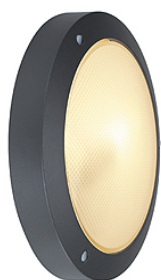

Artikelnummer : 229075

**BULAN Deckenleuchte, rund, anthrazit, E14, max. 60W, satiniertes Glas**

<b>Leuchtmittel</b>	<b>E14 230V max. 60W</b>
<b>Fassung</b>	<b>E14</b>
<b>Leuchtmittel im Lieferumfang</b>	<b>nein</b>
<b>Höhe</b>	<b>7,00 cm</b>
<b>Durchmesser</b>	<b>27,00 cm</b>
<b>Spannung</b>	<b>230 Volt</b>
<b>maximale Leistung</b>	<b>60 Watt</b>
<b>Schutzart</b>	<b>IP 44</b>
<b>Material</b>	<b>Aluminium / Glas</b>
<b>Gewicht</b>	<b>1,930 kg</b>
<b>Farbe</b>	<b>Anthrazit</b>
<b>Montageart</b>	<b>Wand- und Deckenaufbau</b>