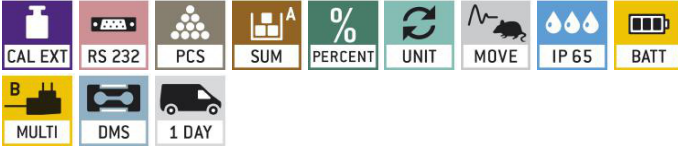

Funktionen

Erschütterungsfreies Wägen (Tierwägeprogramm):	ja
Prozentbestimmung:	ja
Zählfunktion:	ja

KERN DE6K1D

Langjähriges Erfolgsmodell mit staub- und spritzwassergeschütztem Auswertegerät

Piktogramme

STANDARD