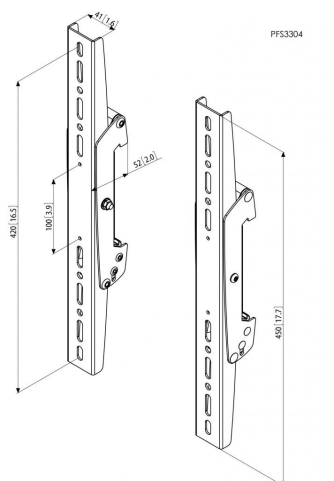

PFS 3304 Display-Adapterstrips, 450 mm

Die Displayadapter PFS 3304 sind Teil des modularen Systems Connect-it, mit dem Sie Ihre eigene Lösung für die Deckenbefestigung mittelgroßer bis großer Displays zusammenstellen können.

Farbe	Schwarz
Garantie	5 Jahre
Höhenverstellbar	Nein
Max. Gewicht (kg)	80
Lochmuster (mm)	Min. x100 / Max. x400

PFS 3304 Display-Adapterstrips, 450 mm

PFS 3304 ist für mittelgroße bis große Displays bis 80 kg Gewicht und einem max. vertikalen Passbereich von 420 mm geeignet. Kombinieren Sie diese Displayadapter mit einer Connect-it Deckenkonsole (PUC 1060/ 1070/ 1080/ 1090), einem Connect-it Rohr (PUC 2508/ 2515/ 2530) und einer Connect-it Adapterleiste (PFB 3405/ 3407/ 3409/ 3411) zu einer Komplettlösung für die Deckenbefestigung.

Merkmale

- Displayadapter Serie PFS 33xx in 6 verschiedenen Längen exakt passend zum Display
- Stilvolles Design

Logistische Informationen

EAN-Code Produkt	8712285318863
Nettogewicht einschließlich Verpackung (kg)	2,8
Single Box Width (mm)	133
Länge der Einzelverpackung (mm)	488
Höhe der Einzelverpackung (mm)	81