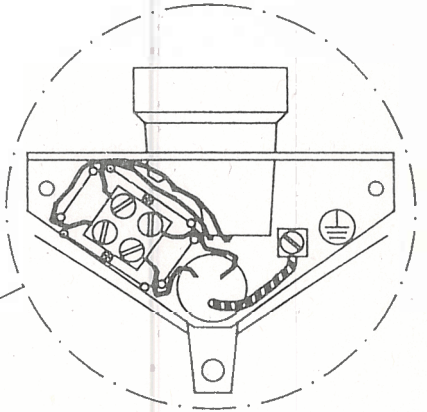

 KONST
SMIDE

1

∅ 4.5mm (3x)

2

3

MOUNT. INSTR. 9 4580 295