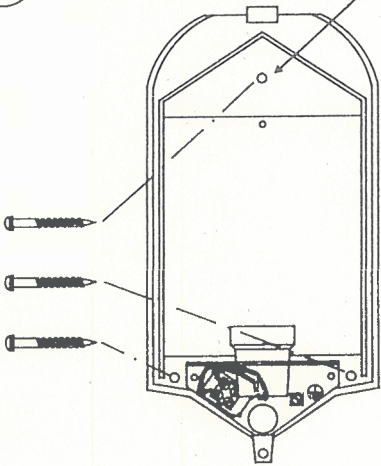

 KONST
SMIDE

1

∅ 4.5mm (3x)

2

3

MOUNT. INSTR. 9 4580 295