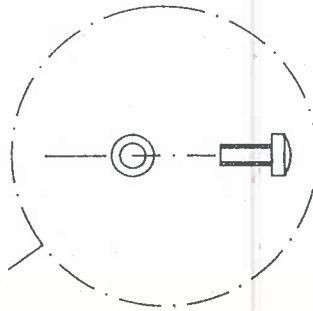

 KONST
SMIDE

1

∅ 4.5mm (3x)

2

3

MOUNT. INSTR. 9 4580 295