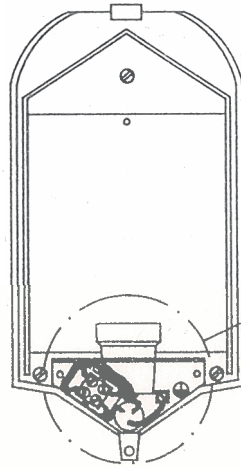

 KONST
SMIDE

1

∅ 4.5mm (3x)

2

3

MOUNT. INSTR. 9 4580 295