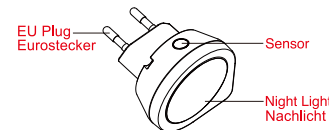

# LED

**0,4W**

30.000h

Schaltet sich automatisch bei Dunkelheit EIN, bei Helligkeit AUS.  
Ideal für den Gebrauch zu Hause, im Treppenhaus, Flur, Küche ...etc..

Auto switching ON at dark, OFF at dawn.  
Ideal for use at home, in stairways, corridors, kitchen, ...etc..

LED	
Watt	0,4W
Volt	220 - 240V
Frequency	50Hz
Light bulb icon	<0,2 s=100%
Color	Orange
t[h]	30.000h
On / Off	15.000x
Plug	EU Plug
Diameter	54mm
Length	59mm
Operating Temp.	5°C - + 35°C

IDV GmbH  
Birkenweierstraße 2  
D-63505 Langenselbold  
Germany  
www.lightme.eu