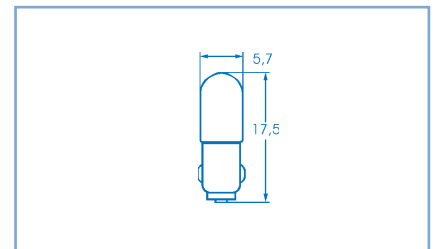

Spannung	Strom	Leistung	Artikel-Nr.	EAN 4021553...
6V	200mA	1,2W	00190620	363004
14V	80mA	1,12W	00191480	363011
24V	20mA	0,5W	00192420	363028
	80mA	1,92W	00192480	363080
28V	40mA	1,12W	00192840	363042
	40mA	Grün 1,12W	00192840-G	365015
	40mA	Matt 1,12W	00192840-M	365022
30V	40mA	1,2W	00193040	365046
	40mA	Grün 1,2W	00193040-G	365053
	40mA	Rot 1,2W	00193040-R	365060
36V	25mA	0,9W	00193625	363059
	40mA	0,9W	00193640	365077
	40mA	Grün 0,9W	00193640-G	365084
	40mA	Matt 0,9W	00193640-M	365107
	40mA	Rot 0,9W	00193640-R	365091
60V	20mA	1,2W	00196020	363066
Lampenzieher T1^{3/4}			01909004	