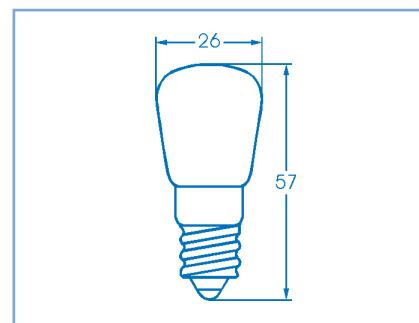

Spannung	Ausf.	Leistung	Artikel-Nr.	EEK	EAN 4021553....
6V	klar	10W	00980610		252698
	klar	15W	00980615		252704
12V	klar	15W	00701215		252032
	klar	25W	00701225		252049
24V	klar	5W	00982405		252735
	klar	10W	00982410		252742
	klar	15W	00982415		252759
24V	klar	25W	00982425		252766
	klar	5W	00984205		252797
	klar	15W	00984215		252988
42V	klar	25W	00984225		252803
	klar	10W	00706510		252131
	klar	15W	00986515		252995
65V	klar	25W	00986525		252254
	klar	6-10W	00981410		252810
110-140V	klar	10-15W	00981415		252827
	klar	15W	00981315		252834
130V	klar	25W	00981325		252841
	klar	15W	00982215	F	252858
235V	TV-blau	15W	0098TV15	E	252919
	i-matt	15W	00982115	E	252117
	klar	25W	00982225	E	252926
	TV-blau	25W	0098TV25	E	252940
	klar	40W	00702240	E	252360
220-260V	klar	6-10W	00982610	E	252957
	klar	10-15W	00982615	E	252964
260V	klar, stossfest	15W	00706215	E	252209
	klar	25W	00982625	E	252971