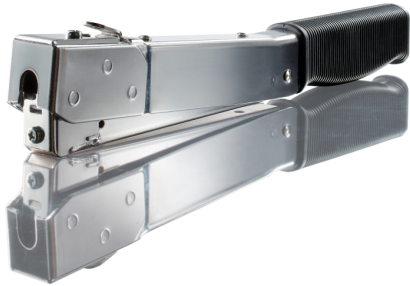

Hammertacker

**J-032**

EAN 4009729 045084

**NOVUS**<sup>®</sup>

### Funktionsbeschreibung

Hammertacker Leichter Hammertacker für Flachdrahtklammern bis 10 mm Länge. Die Oberlademechanik und die ergonomische Griffgestaltung ermöglichen eine einfache Handhabung für alle Arbeiten, bei denen es schnell gehen muss. Praktisch: Sämtliche Bestandteile der Oberlademechanik sind fest integriert, so dass nichts verloren gehen kann.

### Technische Daten

Abmessungen (L x B x H)	290 x 27 x 50 mm	VPE1, Breite	8 cm
Zolltarifnummer	82055980	VPE1, Höhe	3 cm
Herkunftsland	TW	VPE1, Bruttogewicht	0,565 kg
Herkunftsregion	FJN	VPE1, Nettogewicht	0,52 kg
VPE1 (ST), Inhalt	1	VPE2 (KAR), Inhalt	20
VPE1, Länge	30,5 cm		