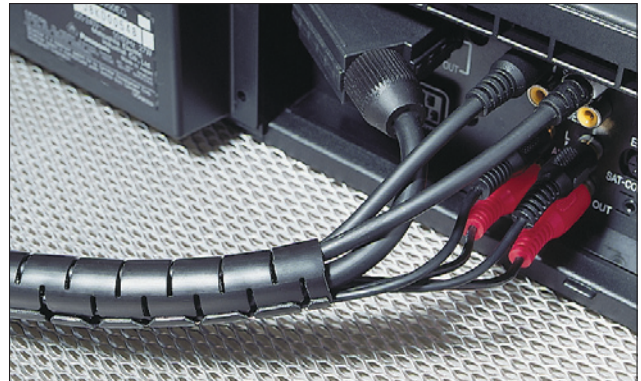

### Kabelbündelschlauch

- Helawrap HWPP

delung und dem Schutz von Leitungen in der Kabelkonfektion, der Elektroindustrie sowie im Schaltschrank- und Anlagenbau. Helawrap in 25-m-Längen ist die zeitsparende Lösung für viele industrielle Anwendungen.

Helawrap HWPP in praktischen 2-m-Längen wird zu Hause und im Büro eingesetzt und ist die perfekte Lösung für jedes Kabelgewirr an PC, Fernseher oder Hi-Fi-System.

#### Hauptmerkmale

- Die ideale Lösung zum Bündeln, Schützen und Befestigen von Kabeln
- Leicht und mühelos anzuwenden
- Guter Abriebschutz
- Ausführen von Kabeln über die gesamte Länge möglich
- Kann wiederverwendet werden
- Erhältlich in unterschiedlichen Farben und Größen
- Inklusive Aufziehwerkzeug

Helawrap Schutzschläuche und Befestigungselemente für den Einsatz im Büro und zu Hause.

Helawrap, die sichere Lösung für jedes Kabelgewirr.

Kabelbündel seitlich in das Aufziehwerkzeug legen.

Helawrap auf das Werkzeug aufstecken.