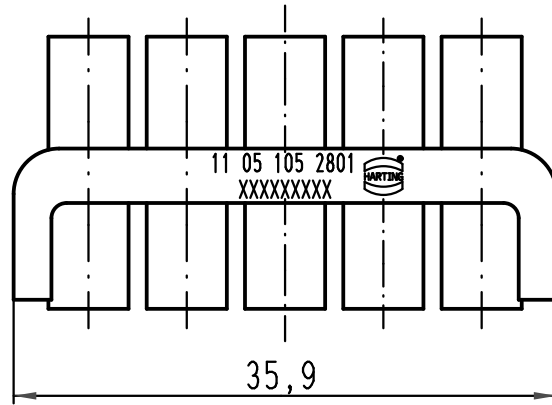

1 2 3 4 5 6

A

B

C

D

	All Dimensions in mm Original Size DIN A 4			Techn. Character.		Nicht tolerierte Maße! Free size tolerances	
						Maßstab/Scale 2:1	Buchenträger Einzelkontakte <i>female insert single contact</i> Han-Yellock
			Detail.	28.04.10	Ho		
			Insp.		SP		
			Stand.				
			HARTING Electric GmbH & Co. KG D-32339 Espelkamp				TB 11 05 105 2801
A			Mod.	Dat.	Name		Sub.