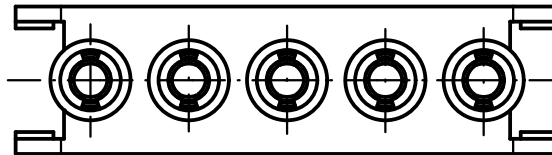

1 2 3 4 5 6

A

B

C

D

	All Dimensions in mm Original Size DIN A 4			Techn. Character.		Nicht tolerierte Maße! Free size tolerances	
						Maßstab/Scale 2:1	Buchenträger Einzelkontakte <i>female insert single contact</i> Han-Yellock
			Detail.	28.04.10	Ho		
			Insp.		SP		
			Stand.				
			HARTING Electric GmbH & Co. KG D-32339 Espelkamp				TB 11 05 105 2801
A			Mod.	Dat.	Name		Sub.