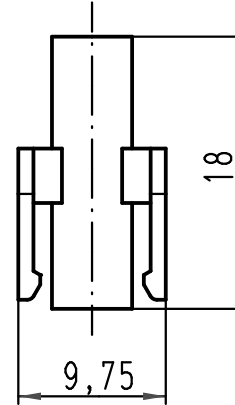

1 2 3 4 5 6

A

B

C

D

	All Dimensions in mm Original Size DIN A 4			Techn. Character.		Nicht tolerierte Maße! Free size tolerances	
						Maßstab/Scale 2:1	Buchenträger Einzelkontakte <i>female insert single contact</i> Han-Yellock
			Detail.	28.04.10	Ho		
			Insp.		SP		
			Stand.				
			HARTING Electric GmbH & Co. KG D-32339 Espelkamp				TB 11 05 105 2801
A			Mod.	Dat.	Name		Sub.