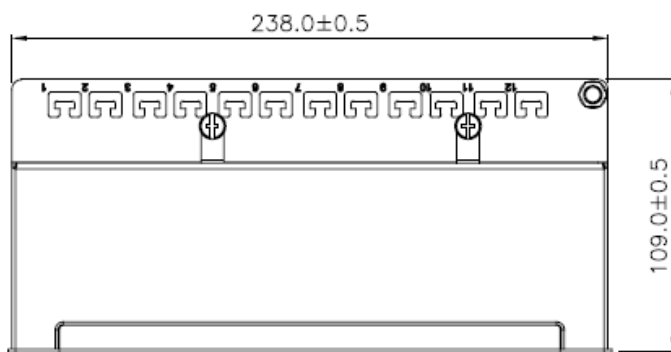

Technische Zeichnungen

Artikelnummer Information

DN-91612SD-EA DIGITUS® CAT 6_A, Klasse E_A, Desktop Patch Panel, geschirmt, 12-Port RJ45, 8P8C, LSA

Weitere Desktop Patch Panel von DIGITUS®

DN-10001 DIGITUS® CAT 5e Desktop Patch Panel, geschirmt, 8x vollgeschirmte RJ45 Buchsen
DN-91608SD DIGITUS® CAT 6 Desktop Patch Panel, geschirmt, Klasse E, 8-Port RJ45, 8P8C, LSA, Farbe Schwarz (RAL 9005)

Artikelnummer Information - Zubehörartikel

DN-LSA-PT DIGITUS® LSA-Auflegewerkzeug
DN-94014 DIGITUS® Seitenschneider, Schneidbereich 0,7 mm Öffnung, für präzises und einfaches schneiden, kompaktes Design, ergonomischer Griff (Gelb)
DN-94015 DIGITUS® Seitenschneider, 5" Seitenschneider für bündiges abschneiden, Größe 20-24 AWG
DN-CT-10M-20 Velcro Klettband, 20 mm breit, für strukturierte Verkabelung, 10 m Rolle, Farbe Schwarz