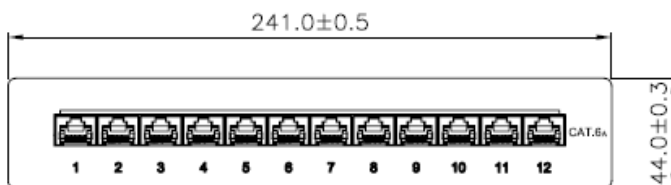

Technische Zeichnungen

Artikelnummer Information

DN-91612SD-EA DIGITUS® CAT 6_A, Klasse E_A, Desktop Patch Panel, geschirmt, 12-Port RJ45, 8P8C, LSA

Weitere Desktop Patch Panel von DIGITUS®

DN-10001 DIGITUS® CAT 5e Desktop Patch Panel, geschirmt, 8x vollgeschirmte RJ45 Buchsen
DN-91608SD DIGITUS® CAT 6 Desktop Patch Panel, geschirmt, Klasse E, 8-Port RJ45, 8P8C, LSA, Farbe Schwarz (RAL 9005)

Artikelnummer Information - Zubehörartikel

DN-LSA-PT DIGITUS® LSA-Auflegewerkzeug
DN-94014 DIGITUS® Seitenschneider, Schneidbereich 0,7 mm Öffnung, für präzises und einfaches schneiden, kompaktes Design, ergonomischer Griff (Gelb)
DN-94015 DIGITUS® Seitenschneider, 5" Seitenschneider für bündiges abschneiden, Größe 20-24 AWG
DN-CT-10M-20 Velcro Klettband, 20 mm breit, für strukturierte Verkabelung, 10 m Rolle, Farbe Schwarz