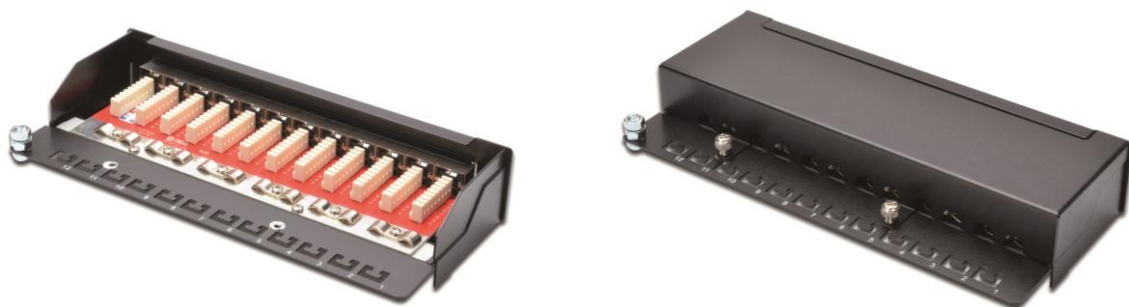

Produktabbildungen