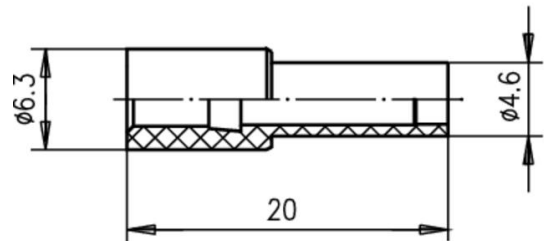

Artikelnummer: B00080A0002

Knickschutztülle G4 (RG-179B/U); G7 (RG-316/U); G8 (RD-316); G29 (0.45/1.4) schwarz

Technische Attribute	
Kabelgruppe; Kabel	G4 (RG-179B/U); G7 (RG-316/U); G8 (RD-316); G29 (0.45/1.4) 1521A 1520A 0.3LS/1.7S 1522A 179DT RG-179B/U RG-187A/U RG-188A/U RG-174/U KX 3B RG-316/U KX 22A G 01130 HT-03 0.45L/1.4 G 02232 D K 02252 D RD-316 HF 50 0.5/1.5 LDY
Anmerkungen	schwarz