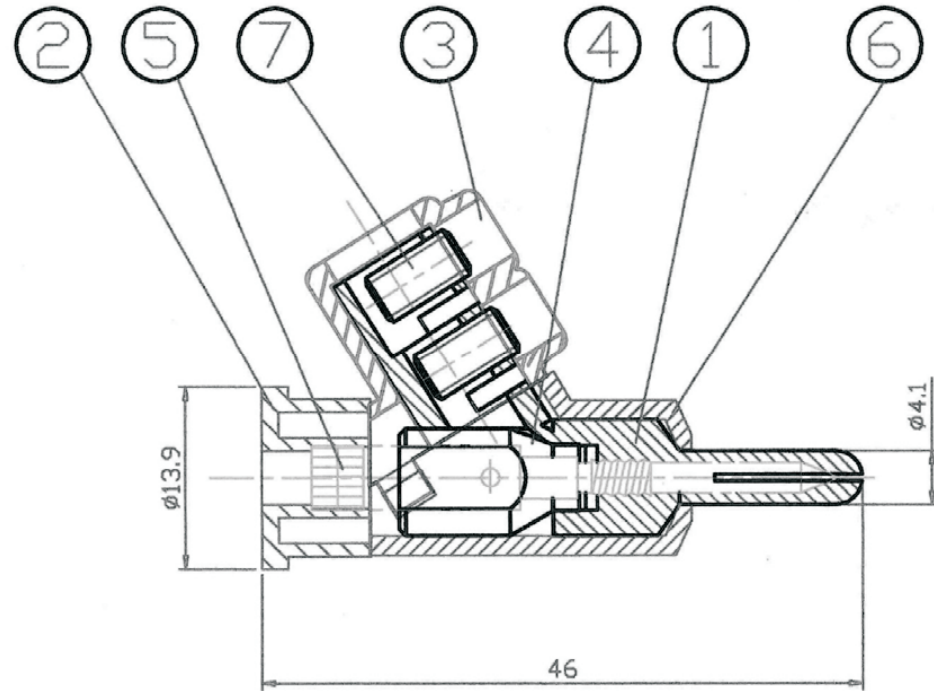

Artikel-Nr.:1371035

Bez.:High End Bananen-Winkelstecker 24K vergoldet, 2-fach Schraubanschluss., Steckkontakt stufenlos spreizbar,  
Kenning schwarz, Kabel max. 16mm<sup>2</sup>

7	Screw	Brass		2
6	Outer Shell-Top	PC	Transparent	1
5	Expanding Pin	Brass	Gold-Plating	1
4	Fixed Post	Brass	Gold-Plating	1
3	Outer Shell-Bottom	PC	Transparent	1
2	Sheath Nut	PC		1
1	Body	Brass	Gold-Plating	1
No.	Description	Material	Finish	Qty.