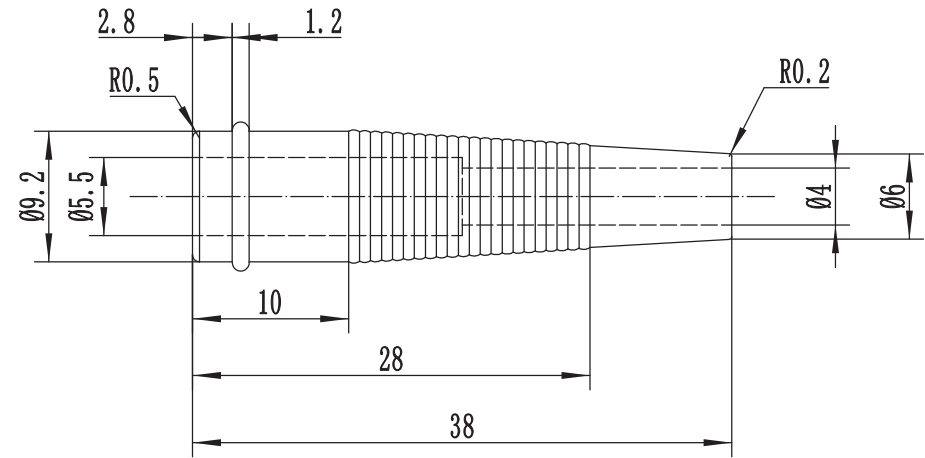

Artikel-Nr.: 1371044

Bez.: Bananen-Kupplung, PVC-Hülse, hochflexibel, trittfest, schwarz, 2,5 mm²
Schraubanschluss

PVC

www.bkl-electronic.de

Technische Änderungen vorbehalten. Ausführungen können variieren. Sollten Sie ein Muster benötigen kontaktieren Sie uns bitte.