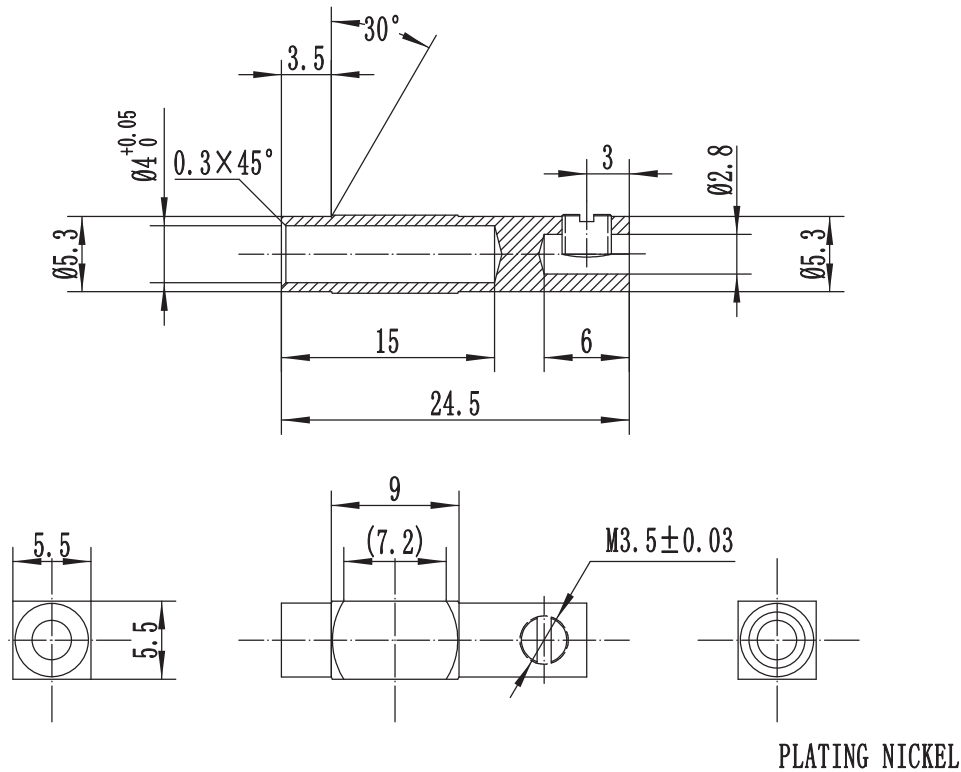

Artikel-Nr.: 1371044

Bez.: Bananen-Kupplung, PVC-Hülse, hochflexibel, trittfest, schwarz, 2,5 mm²
Schraubanschluss

PVC

www.bkl-electronic.de

Technische Änderungen vorbehalten. Ausführungen können variieren. Sollten Sie ein Muster benötigen kontaktieren Sie uns bitte.