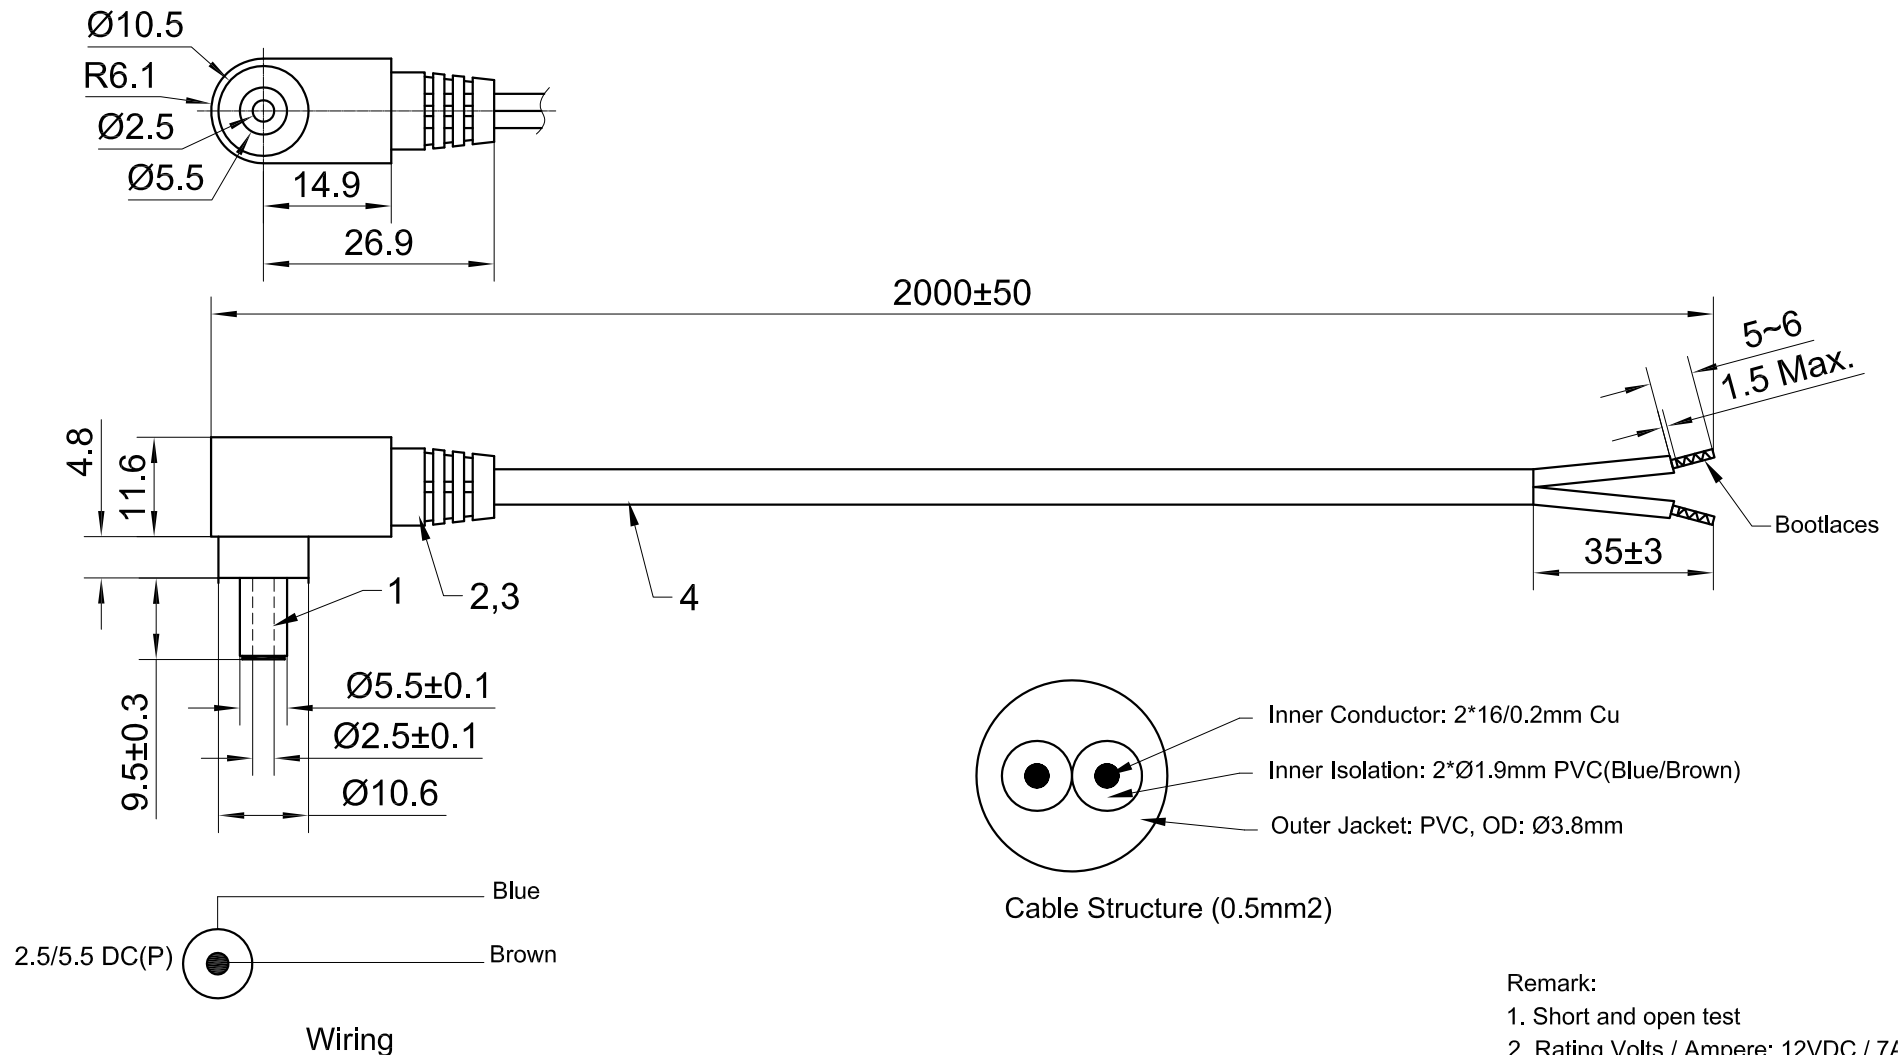

Artikel-Nr.: 1371057

Bez.: DC-Anschlusskabel mit Stecker auf offenes Ende, DC-Stecker gewinkelt 2,5x5,5mm, 2x0,5mm², schwarz, 2m, Aderendhülsen

www.bkl-electronic.de

Die Angaben auf unseren Datenblättern erfolgen nach bestem Wissen. Sie sind nur ein unverbindlicher Hinweis und dienen als Anhaltspunkt für Planungen. Sie befreien den Anwender nicht von eigener Prüfung der von uns gelieferten Produkte auf ihre Eignung für die beabsichtigten Anwendungszwecke. Änderungen behalten wir uns vor, falls neue Erkenntnisse dies erforderlich machen. Ausführungen können variieren. Sollten Sie ein Muster benötigen kontaktieren Sie uns bitte.