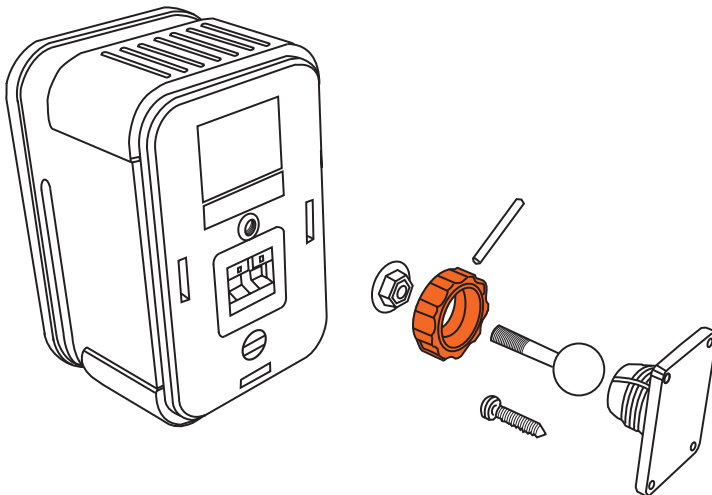

JBL CONTROL

MONTAGEHINWEIS CONTROL 1 PRO / 2 PRO

Achtung, bei der Montage von JBL Control 1 Pro und JBL Control 2 Pro **unbedingt beachten**: Bitte die Mutter nach Positionierung/Ausrichtung des Lautsprechers **vorsichtig anziehen!** Bei gewaltsamem Anziehen der Mutter kann diese brechen. Nach zu kommt ab! Schäden, die durch unsachgemäße Handhabung oder übermäßige Krafteinwirkung verursacht wurden, fallen nicht unter die Gewährleistung!