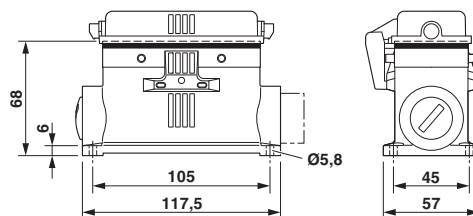

Gehäuse - HC-STA-B16-SLFDC-2SSP21-ELC-AL - 1412853

Zubehör

Vollverschraubung

Kabelverschraubung - G-INS-PG21-M68N-NNES-S - 1411175

Kabelverschraubung, Material Verschraubung: Messing, vernickelt, Kabelaußendurchmesser 13 mm ... 18 mm, Schirmung: nein, Anschlussgewinde: Pg21, Farbe: silberfarben

Kabelverschraubung - G-INSEC-PG21-M68N-NNES-S - 1411200

Kabelverschraubung, Material Verschraubung: Messing, vernickelt, Kabelaußendurchmesser 13 mm ... 18 mm, Schirmung: ja, Anschlussgewinde: Pg21, Farbe: silberfarben

Zeichnungen

Maßzeichnung

Maßbild