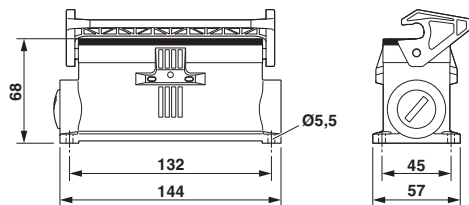

Verpackungseinheit	1 STK
GTIN	 4 055626 061283
Verkaufsschlüssel	D1 - Steckverbinder

Technische Daten

Maße

Höhe	68 mm
------	-------

Umgebungsbedingungen

Schutzart Gehäuse (IP)	IP66
	IP69K (ISO 20653:2013-02, bei geeigneter Verschraubung / geeignetem Blindstopfen)
	IP67 (bei geeigneter Verschraubung / Blindstopfen)
Schutzart Gehäuse (NEMA)	4
	4X
	12
Umgebungstemperatur (Betrieb)	-40 °C ... 125 °C

Gehäuse - HC-STA-B24-SLWS-2SSP21-ELC-AL - 1412879

Zubehör

Vollverschraubung

Kabelverschraubung - G-INS-PG21-M68N-NNES-S - 1411175

Kabelverschraubung, Material Verschraubung: Messing, vernickelt, Kabelaußendurchmesser 13 mm ... 18 mm, Schirmung: nein, Anschlussgewinde: Pg21, Farbe: silberfarben

Kabelverschraubung - G-INSEC-PG21-M68N-NNES-S - 1411200

Kabelverschraubung, Material Verschraubung: Messing, vernickelt, Kabelaußendurchmesser 13 mm ... 18 mm, Schirmung: ja, Anschlussgewinde: Pg21, Farbe: silberfarben

Zeichnungen

Maßzeichnung

Maßbild