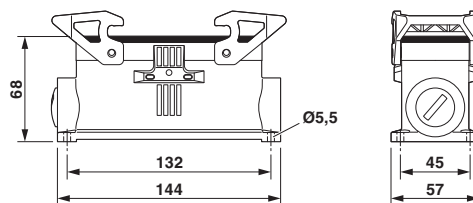

Verpackungseinheit	1 STK
GTIN	 4 055626 061245
Verkaufsschlüssel	D1 - Steckverbinder

Technische Daten

Maße

Höhe	68 mm
------	-------

Umgebungsbedingungen

Schutzart Gehäuse (IP)	IP66
	IP69K (ISO 20653:2013-02, bei geeigneter Verschraubung / geeignetem Blindstopfen)
	IP67 (bei geeigneter Verschraubung / Blindstopfen)
Schutzart Gehäuse (NEMA)	4
	4X
	12
Umgebungstemperatur (Betrieb)	-40 °C ... 125 °C

Gehäuse - HC-STA-B24-SLWD-2SSP21-ELC-AL - 1412875

Zubehör

Vollverschraubung

Kabelverschraubung - G-INS-PG21-M68N-NNES-S - 1411175

Kabelverschraubung, Material Verschraubung: Messing, vernickelt, Kabelaußendurchmesser 13 mm ... 18 mm, Schirmung: nein, Anschlussgewinde: Pg21, Farbe: silberfarben

Kabelverschraubung - G-INSEC-PG21-M68N-NNES-S - 1411200

Kabelverschraubung, Material Verschraubung: Messing, vernickelt, Kabelaußendurchmesser 13 mm ... 18 mm, Schirmung: ja, Anschlussgewinde: Pg21, Farbe: silberfarben

Zeichnungen

Maßzeichnung

Maßbild