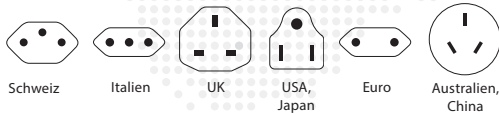

World to Europe USB

FÜR 2- & 3-POL SOWIE USB GERÄTE

Die Country Adapter USB von SKROSS sind die ideale Lösung für Reisende, die ein bestimmtes Land bevorzugen, sowie für Hotels oder Seminarveranstalter, die ihren internationalen Gästen eine Anschluss- und Lademöglichkeit für deren Geräte bieten möchten.

Mit dem Country Adapter **World to Europe USB** sind 2- & 3-Pol sowie USB Geräte aus über 150 Ländern in Destinationen mit Schuko-Standard – hauptsächlich in Europa – verwendbar. Auch leistungsstarke Geräte wie Laptop und Föhn können problemlos und sicher angeschlossen werden.

Kompatibilität

Eingang

Ausgang

Spezifikationen

- Designed in Switzerland
- Reiseadapter mit USB-Anschluss für Geräte der Informationstechnologie wie z. B. Mobiltelefone oder MP3-Player
- Geeignet für geerdete und ungeerdete (2- & 3-Pol) sowie USB Geräte
- Steckdoseneingang für: Schweiz, Italien, Australien/China, UK, USA/Japan
- Ausgangsstecker: Europa (Schuko)
- Eingangsspannung: 100 V – 250 V
- Max. Last: 16 A
- Leistung: z.B. bei 100 V – 1600 W / 250 V – 4000 W
- USB Ausgang: 5 V / 2100 mA
- Adapter ist kein Spannungswandler