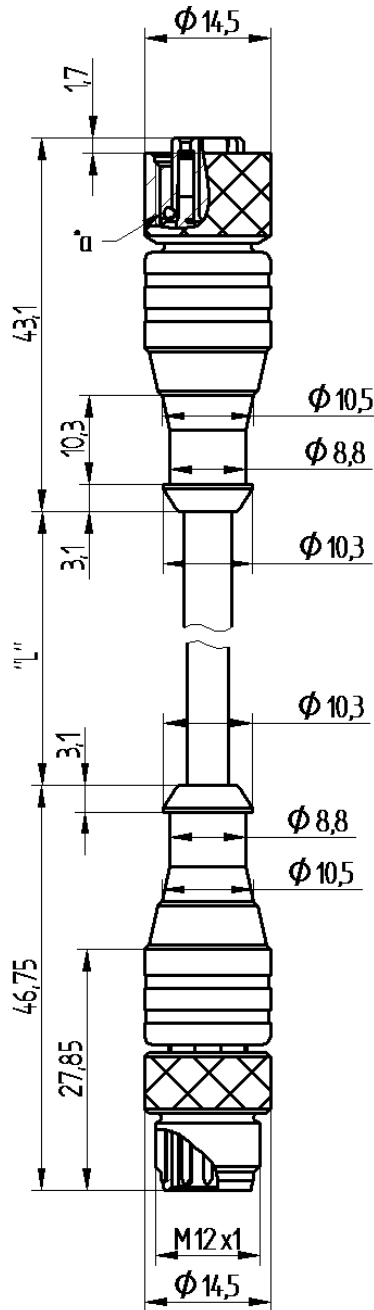

RoHS ✓ 

Typ/ type	Kontaktbelegung/ contact assignment	
	Polzahl/ number of poles	Farbkennung/ color code
RST	4 	1 = braun / brown
		2 = weiß / white
		3 = blau / blue
		4 = schwarz / black
RKT	4 	1 = braun / brown
		2 = weiß / white
		3 = blau / blue
		4 = schwarz / black

Produktbeschreibung

Beschreibung	- Verbindungsleitung, M12 Stecker und M12 Kupplung mit selbstsicherndem Schraubverschluss - Leiterfarbcodierung nach Euro-Norm
Typenbezeichnung	RST 4-RKT 4-.../...M, siehe Standardartikel
Artikel-Nr.	, siehe Standardartikel
Kontaktart	RST: Stift RKT: Buchse
Polzahl	4
Bauartnorm	IEC 61076-2-101
Bauform	RST: LM RKT: LF

Technische Daten

Bemessungsspannung	250 V
Bemessungsstrom *	4 A
Bemessungsstoßspannung	2,0 kV
Verschmutzungsgrad	3 nach DIN EN 60664-1 (VDE0110)
Durchgangswiderstand	≤ 5 mΩ
Isolationswiderstand	> 10 ⁹ Ω