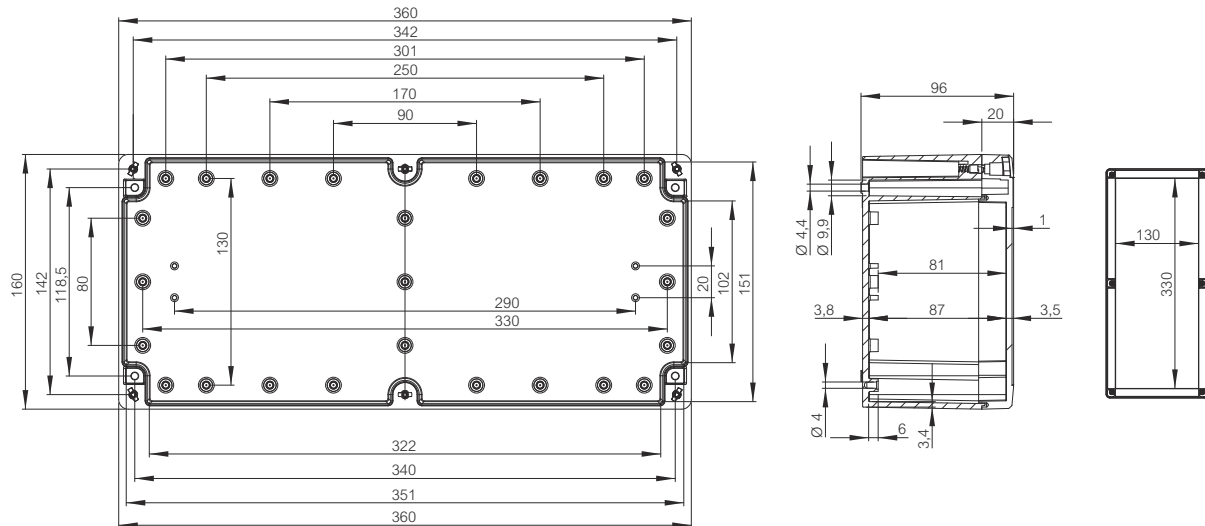

Gaskets page 36  
Gehäusedichtungen

	Dimensions, mm Abmessungen, mm	Order symbol Bestellzeichen	Code & EAN Artikel-Nr. & EAN	Description Beschreibung
<b>PC</b> IP66/IP67 IK07/IK08	360x160x96	PCQ3 163610	7035751 6418074099310	<b>Grey cover (quick-locking)</b> grauer Deckel (QuickLock)
	360x160x95	PCTQ3 163610	7025750 6418074099327	<b>Smoked transparent cover (quick-locking)</b> rauchgrau transparenter Deckel (QuickLock)
<b>ABS</b> IP66/IP67 IK07	360x160x95	ABQ3 163610	7085751 6418074099303	<b>Grey cover (quick-locking)</b> grauer Deckel (QuickLock)
<b>Accessories</b> Zubehör	318x146	TM 1636	9512023 6418074059444	<b>Mounting plate</b> Montageplatte
	15x140	ARM 0615	9820011 6418074034199	<b>DIN-15 Mounting rail</b> Tragschiene TS 15
	35x140	DH-3	8524032 6418074033512	<b>DIN-35 Mounting rail</b> Tragschiene TS 35
	35x340	TRH 2036	9822023 6418074059703	<b>DIN-35 Mounting rail</b> Tragschiene TS 35
		TF 28037	7028337 6418074033734	<b>Wall fastening lug (4 pcs) incl. screws</b> Befestigungsglasche 4 St. mit Schrauben
		TH A	9802001 6418074034120	<b>Grey plastic hinges (2 pcs) incl. mounting screws</b> Plastik-Scharniere, grau 2 Stück mit Schrauben
		EU 3 QuickLock set 60	7028244 6418074306340	<b>QuickLock screws (60 pcs)</b> QuickLock Deckelschrauben (60 St.)
		MR 28036EU Set 60	7028236 6418074306357	<b>Mounting screws (60 pcs)</b> Montageschrauben (60 St.)
		EU 3 Plug set 60/30	7038240 6418074305947	<b>EU 3 Cover screw plug set 60/30</b> EU 3 Deko-Pfropfen set 60/30
		EU 3 Plug set 60/30 BL	7038242 6418074305831	<b>EU 3 Cover screw plug set 60/30 black</b> EU 3 Deko-Pfropfen set 60/30 schwarz

**Including: Base with screws for mounting plate/DIN-rail, cover with PUR gasket and quick-locking cover screws.**  
Besteht aus: Unterteil inkl. Montageschrauben, Deckel inkl. PUR Dichtung und Schnellverschluß-Deckelschrauben.