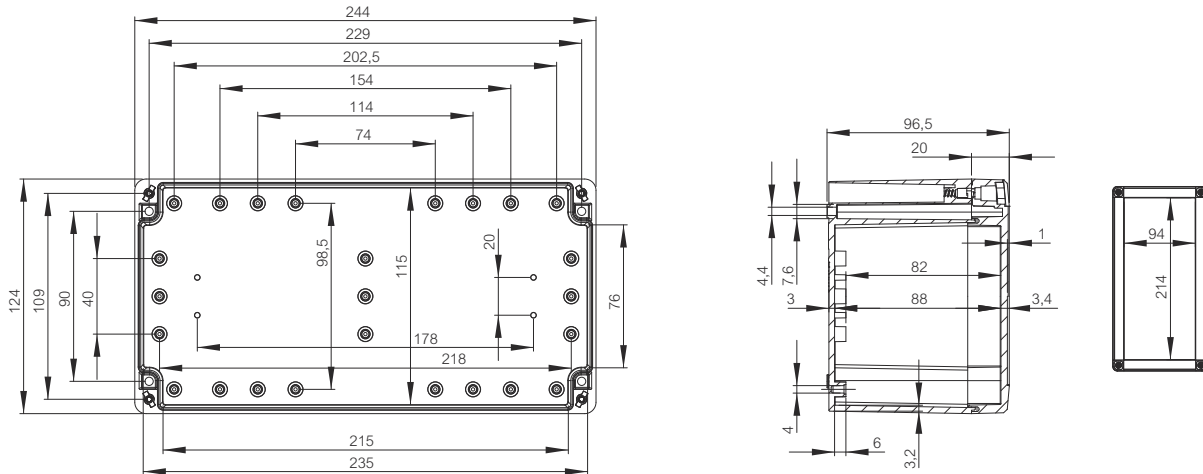

Gaskets page 36
Gehäusedichtunge

	Dimensions, mm Abmessungen, mm	Order symbol Bestellzeichen	Code & EAN Artikel-Nr. & EAN	Description Beschreibung
PC IP66/IP67 IK07/IK08	244x124x97	PCQ3 122410	7035781 6418074099075	Grey cover (quick-locking) grauer Deckel (QuickLock)
	244x124x97	PCTQ3 122410	7025780 6418074099082	Smoked transparent cover (quick-locking) rauchgrau transparenter Deckel (QuickLock)
ABS IP66/IP67 IK07	244x124x97	ABQ3 122410	7085781 6418074099068	Grey cover (quick-locking) grauer Deckel (QuickLock)
Accessories Zubehör	214x111	TM 1224	9512016 6418074034052	Mounting plate Montageplatte
	15x106	TRM 0812	9820009 6418074034151	DIN-15 Mounting rail Tragschiene TS 15
	15x225	MIN 20	6314578 6418074023308	DIN-15 Mounting rail Tragschiene TS 15
	35x110	TRH 1212	9822002 6418074034403	DIN-35 Mounting rail Tragschiene TS 35
	35x226	TRH 24	9822008 6418074034397	DIN-35 Mounting rail Tragschiene TS 35
		TF 28037	7028337 6418074033734	Wall fastening lug (4 pcs) incl. screws Befestigungsglasche 4 St. mit Schrauben
		TH A	9802001 6418074034120	Grey plastic hinges (2 pcs) incl. mounting screws Plastik-Scharniere, grau 2 Stück mit Schrauben
		EU 3 QuickLock set 60	7028244 6418074306340	QuickLock screws (60 pcs) QuickLock Deckelschrauben (60 St.)
		MR 28036EU Set 60	7028236 6418074306357	Mounting screws (60 pcs) Montageschrauben (60 St.)
		EU 3 Plug set 60/30	7038240 6418074305947	EU 3 Cover screw plug set 60/30 EU 3 Deko-Pfropfen set 60/30
		EU 3 Plug set 60/30 BL	7038242 6418074305831	EU 3 Cover screw plug set 60/30 black EU 3 Deko-Pfropfen set 60/30 schwarz

Including: Base with screws for mounting plate/DIN-rail, cover with PUR gasket and quick-locking cover screws.
Besteht aus: Unterteil inkl. Montageschrauben, Deckel inkl. PUR Dichtung und Schnellverschluß-Deckelschrauben.