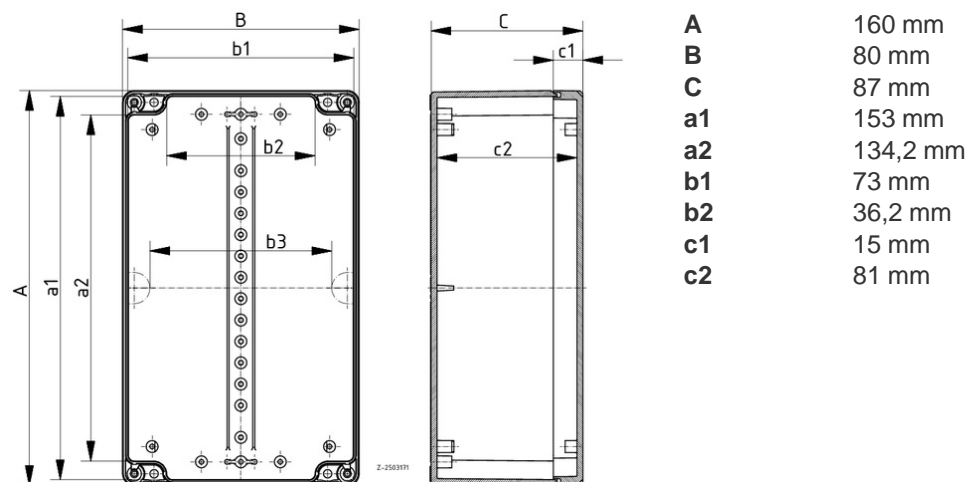

ET 231

Euromas II
Gehäuse, ABS

Best.-Nr.: 63231000

Farbe der Gehäusegruppe

Lichtgrau, ähnlich RAL 7035; Sonderfarben auf Anfrage

Schutzart

IP 65/DIN EN 60529; höhere Schutzart auf Anfrage

Gehäusematerial

ABS, PC (UV-stabilisiert), Dichtung CR; UL 94 V0-Ausführungen auf Anfrage; Details siehe Technische Informationen

Lieferumfang: Ober- und Unterteil, selbstformende Steilgewinde-Deckelschrauben aus V2A

Technische Zeichnungen

Katalogzeichnung im DXF-Format:

[63231000_ET-231.dxf](#) (0.9 MB)

3D-Produktdaten im STEP-Format:

[Anmeldung erforderlich](#)

Grundzeichnung für Bearbeitungen:

[63231000_ET-231-G.dxf](#) (446 KB)

Katalogzeichnung im PDF-Format: