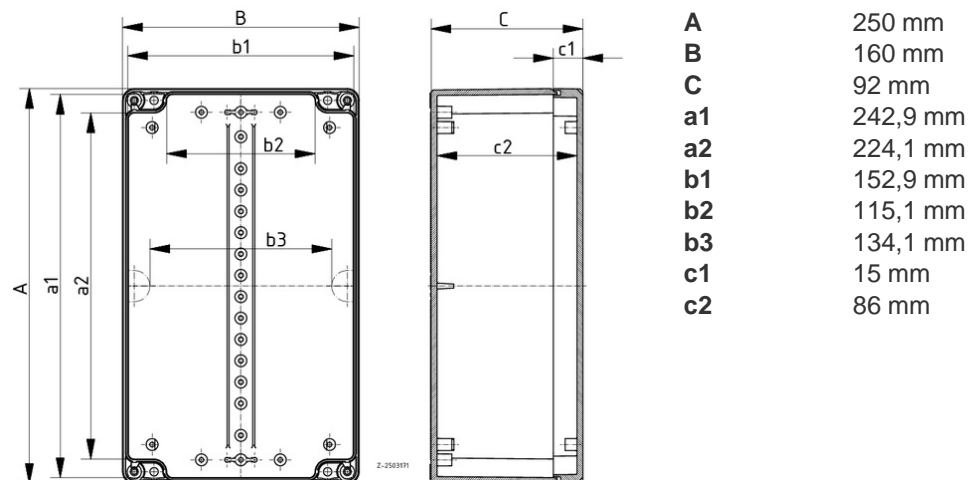

EM 240

Euromas II
Gehäuse, Polycarbonat

Best.-Nr.: 62240000

Farbe der Gehäusegruppe

Lichtgrau, ähnlich RAL 7035; Sonderfarben auf Anfrage

Schutzart

IP 65/DIN EN 60529; höhere Schutzart auf Anfrage

Gehäusematerial

ABS, PC (UV-stabilisiert), Dichtung CR; UL 94 V0-Ausführungen auf Anfrage; Details siehe Technische Informationen

Lieferumfang: Ober- und Unterteil, selbstformende Steilgewinde-Deckelschrauben aus V2A

Technische Zeichnungen

Katalogzeichnung im DXF-Format:

[62240000_EM-240.dxf](#) (1.2 MB)

3D-Produktdaten im STEP-Format:

[Anmeldung erforderlich](#)

Grundzeichnung für Bearbeitungen:

[62240000_EM-240-G.dxf](#) (632 KB)

Katalogzeichnung im PDF-Format: