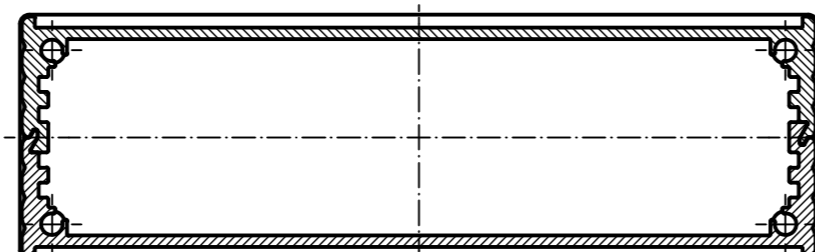

B-B

Maßstab / Scale: 1:1

Zeichnungs-Nr. / Drawing-No.:

Artikel / Article:
FiloTec m. Deckel
FPH 1016 + F 1032 D
Katalogzeichnung

A.Nr. /
Alt.No.:

Datum /
Date:

DISK: 97115160.H_F 1032-160.idw
Datum / Date: 18.05.2016 AR