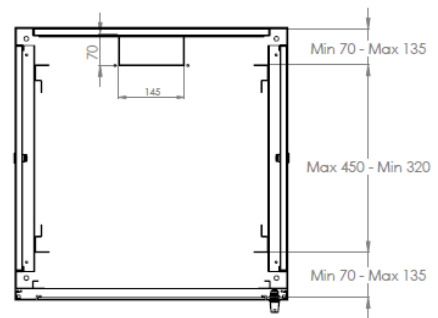

## Logistische Informationen

Höheneinheiten (HE)	Höhe in mm	Breite x Tiefe in mm	Nettogewicht in kg
7HE	420 mm	600x450 mm	17 kg
		600x600 mm	19 kg
9HE	509 mm	600x450 mm	20 kg
		600x600 mm	23 kg
12HE	643 mm	600x450 mm	25 kg
		600x600 mm	30 kg
16HE	820 mm	600x450 mm	31 kg
		600x600 mm	37 kg
20HE	998 mm	600x450 mm	35 kg
		600x600 mm	40 kg

## Technische Zeichnungen

### Wandgehäuse - 600 mm Breite x 600 mm Tiefe

FRONT VIEW

SIDE VIEW

REAR VIEW

BOTTOM VIEW

TOP VIEW

MAX/STD/MIN EQUIPMENT  
MOUNTING DISTANCE

FRONT DOOR  
OPENING ANGLE

DIMENSIONS IN  
WIDTH AND HEIGHT