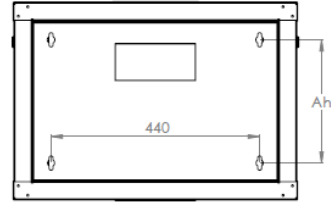

## Logistische Informationen

Höheneinheiten (HE)	Höhe in mm	Breite x Tiefe in mm	Nettogewicht in kg
7HE	420 mm	600x450 mm	17 kg
		600x600 mm	19 kg
9HE	509 mm	600x450 mm	20 kg
		600x600 mm	23 kg
12HE	643 mm	600x450 mm	25 kg
		600x600 mm	30 kg
16HE	820 mm	600x450 mm	31 kg
		600x600 mm	37 kg
20HE	998 mm	600x450 mm	35 kg
		600x600 mm	40 kg

## Technische Zeichnungen

### Wandgehäuse - 600 mm Breite x 600 mm Tiefe

FRONT VIEW

SIDE VIEW

REAR VIEW

BOTTOM VIEW

TOP VIEW

MAX/STD/MIN EQUIPMENT  
MOUNTING DISTANCE

FRONT DOOR  
OPENING ANGLE

DIMENSIONS IN  
WIDTH AND HEIGHT