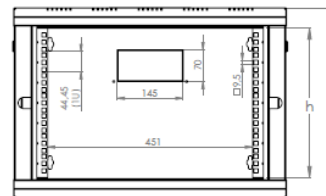

## Logistische Informationen

Höheneinheiten (HE)	Höhe in mm	Breite x Tiefe in mm	Nettogewicht in kg
7HE	420 mm	600x450 mm	17 kg
		600x600 mm	19 kg
9HE	509 mm	600x450 mm	20 kg
		600x600 mm	23 kg
12HE	643 mm	600x450 mm	25 kg
		600x600 mm	30 kg
16HE	820 mm	600x450 mm	31 kg
		600x600 mm	37 kg
20HE	998 mm	600x450 mm	35 kg
		600x600 mm	40 kg

## Technische Zeichnungen

### Wandgehäuse - 600 mm Breite x 600 mm Tiefe

FRONT VIEW

SIDE VIEW

REAR VIEW

BOTTOM VIEW

TOP VIEW

MAX/STD/MIN EQUIPMENT  
MOUNTING DISTANCE

FRONT DOOR  
OPENING ANGLE

DIMENSIONS IN  
WIDTH AND HEIGHT