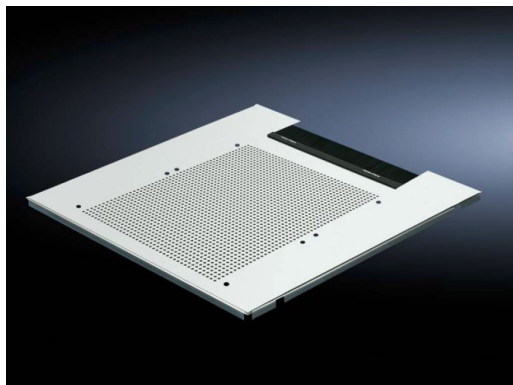

## ► Bodenblech, einteilig, belüftet für TS IT – DK 5502.330

Stand : 14.10.2015

SCHALTSCHRÄNKE

STROMVERTEILUNG

KLIMATISIERUNG

IT-INFRASTRUKTUR

SOFTWARE & SERVICE

FRIEDHELM LOH GROUP

# Bodenblech, einteilig, belüftet für TS IT – DK 5502.330

erstellt am : 14.10.2015 auf [www.rittal.com/de-de](http://www.rittal.com/de-de)

## Produktbeschreibung

**Beschreibung:** Zur kompletten Abdeckung der offenen Bodengruppe in einem Stück. Vollflächig perforiert. Ermöglicht so das Einströmen von Kaltluft aus dem Boden bzw. Sockelbereich. Insbesondere bei Schränken mit Rack-Klimatisierung wird so das Nachströmen von Kaltluft sichergestellt. Mit rückseitiger Bürstenleiste zur bequemen Kabeleinführung von unten über die gesamte Schrankbreite. Integrierte Führungsschienen dienen der einfachen Aufnahme und dem bequemen Austausch einer Filtermatte.

**Material:** Stahlblech

**Oberfläche:** Verzinkt

**Lieferumfang:** Bodenblech, einteilig, belüftet, mit Kabeleinführung hinten  
Filtermatte  
Befestigungsmaterial

**Verpackungseinheit:** 1 St.

**EAN:** 4028177707818