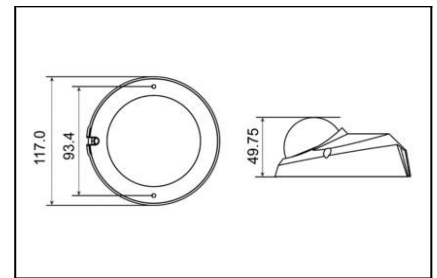

DIGITUS Professional Full HD WDR Mini IP fixed Dome Camera

DN-16086 4016032339229

Full HD WDR Mini IP fixed Dome Außenkamera 2MP (H.264), Sony CMOS Sensor, PoE, IP 66, 3.6mm lens

Bei der DIGITUS® WDR-Kameraserie mit SONY Exmor-Sensor wird jedes Pixel des Bilds bearbeitet, um eine optimale Belichtung und Farbwiedergabe zu erreichen. In Szenen mit hohem Kontrast werden die meisten über- oder unterbelichteten Bereiche korrigiert, um verwendbares Videomaterial zu erhalten. DIGITUS® WDR-Kameras sind für kontrastreiche Lichtverhältnisse, z. B. auf Flughäfen, in Passkontrollstellen und Casinos, ausgelegt, wo eine zuverlässige Identifizierung erforderlich ist. Sie eignen sich somit ideal für intelligente Videoanalyse-Anwendungen. Die feste Kuppelkamera der Serie DIGITUS® WDR bietet eine 1080p Full-HD-Auflösung für erstklassige Videoqualität und Echtzeitanzeige. Dank des 802.3af-konformen PoE-Anschlusses muss die Kamera nicht in der Nähe einer Stromquelle montiert werden: Die Strom- und Datenversorgung erfolgt einfach über ein Netzkabel. Die DIGITUS® WDR-Kamera ist mit einem integrierten MicroSD/SDHC-Kartensteckplatz für die lokale Speicherung ausgestattet. Dank Konformität mit ONVIF (Profil S) ist eine mühelose, flexible Systemintegration gewährleistet. Die DN-16086 ist eine kostengünstige Sicherheitslösung für Installationen, bei denen eine hervorragende Bildqualität bei minimaler Bandbreite benötigt wird. Ihr einfaches, aber robustes Design mit flachem Profil eignet sich ideal für diskrete Installationen mit begrenzten Platzverhältnissen. Dank des werkseitig eingestellten Objektivs und eines einfachen PoE-Anschlusses lässt sich die Kamera schnell und problemlos installieren und einrichten. Durch die H.264 Kodierung, überträgt die Kamera "High Definition"-Daten über LAN und Internet ohne Verzerrung.