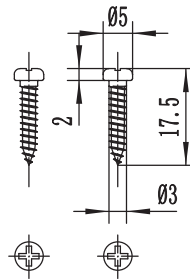

Artikel-Nr.: 1399002

Bez.: F-Erdungsblock, 2-fach, Zinkdruckguss

ZINC PLATING