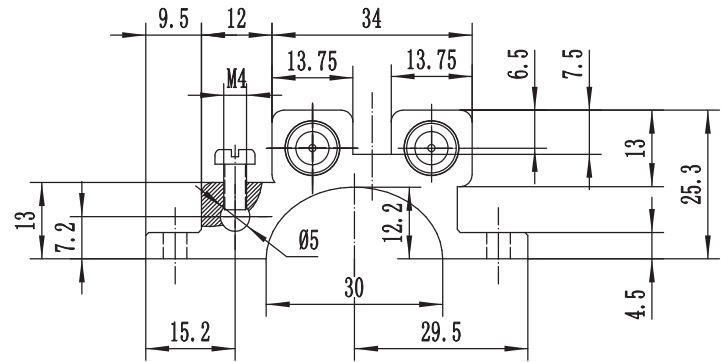

Artikel-Nr.: 1399002

Bez.: F-Erdungsblock, 2-fach, Zinkdruckguss

ZINC PLATING