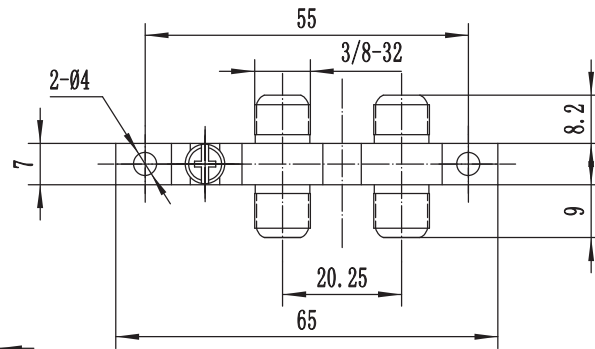

Artikel-Nr.: 1399002

Bez.: F-Erdungsblock, 2-fach, Zinkdruckguss

ZINC PLATING