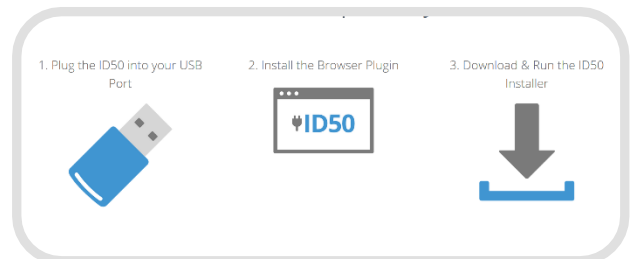

Haben Sie auch zu viele Passwörter und Login-Daten? Haben Sie Bedenken Ihre Passwörter sind zu einfach und daher unsicher?

Der ID 50 ist ein Hardware verschlüsselter USB-Stick für Passwörter. Diese Daten-Verschlüsselungs- und Sicherheits-Techniken werden auch von Banken, Regierungen und Versicherungen zum Schutz der sensiblen Daten benutzt. Der ID50 Password Manger wurde entwickelt, um es Ihnen einfach zu machen – Sie müssen sich keine Passwörter merken - alles wird auf dem ID50 Stick verschlüsselt gespeichert, und automatisch in Ihre Online-Anmeldung eingefügt.

Hardware Sicherheit für Passwörter

Einfache Installation

Plug-in herunterladen und installieren. Definieren Sie Ihren eigenen PIN und der ID50 speichert alle Passwörter Ihrer aufgerufenen Webseiten.

Einfaches Login