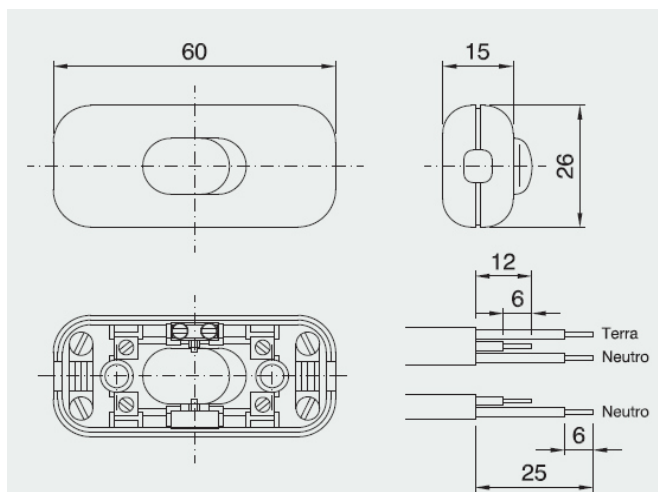

Datenblatt
Wipp-Zwischenschalter
Kopp-Artikel 1913.2008.6

Schnur-Zwischenschalter 1-polig silberfarben
2A / 250V AC; Abdeckung geschraubt
für Flachkabel H03VVH2-F 2x0,75mm²
und Rundkabel H03VV-F 2x0,75mm² und H03VV-F 3x0,75mm²