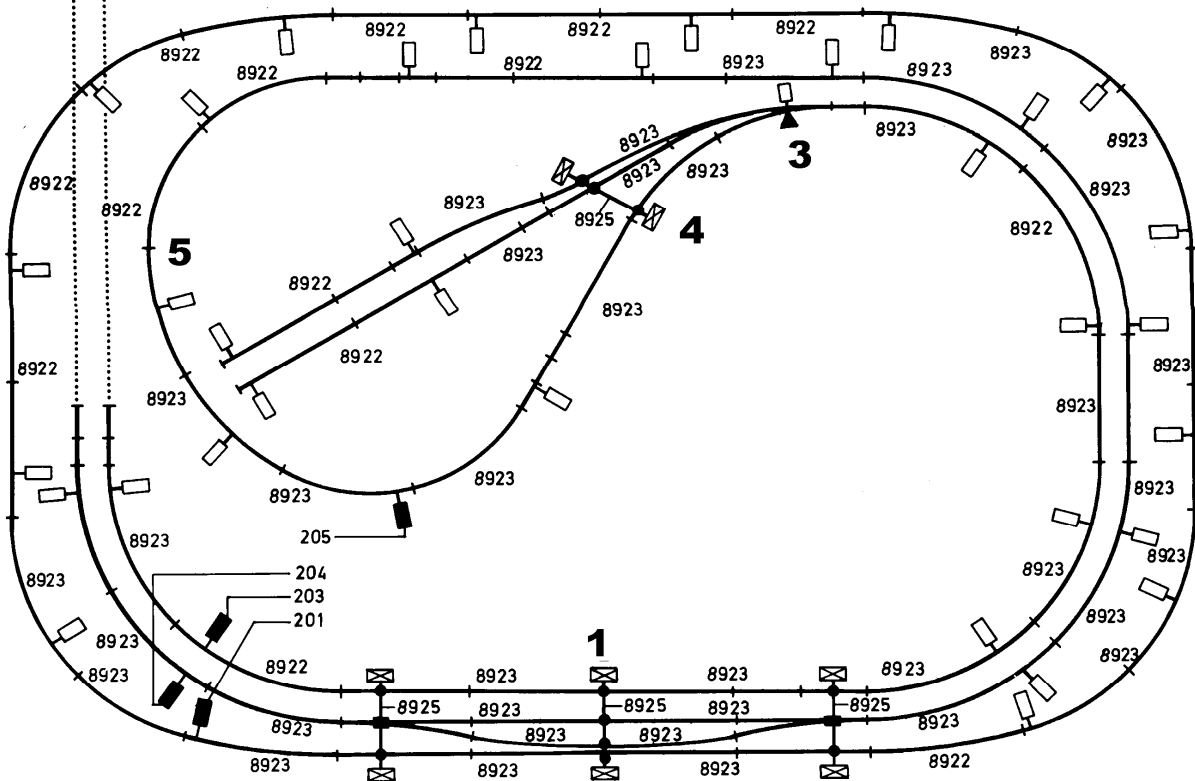

8500	8	8520	8	8568	1	8945	3
8503	7	8521	10	8590	4	8954	1
8504	16	8529	1	8591	5	8991	2
8505	3	8530	6	8592	5	8992	1
8506	3	8531	5	8588	2	7272	2
8507	2	8562	2	8589	1	7273	1
8510	10	8563	3	8939	2	7209	1

Hinweis : Einbau einer Trennung nur, wenn auch ein Signal eingebaut wird !

59880
Gleisplan
für das Fertigelände
85880 »Cortina« Spur Z 14.05.2014

... wie im Original

NOCH GmbH & Co. KG
Postfach 1454, D-88230 Wangen
Internet: www.noch.de oder www.noch.com

Zur besseren Übersicht wurde ein Teil des Gleisplans aus dem übrigen Gleisbild herausgezogen.

Nr.	Stück	Nr.	Stück
8911	44	8923	47
8912	4	8925	4
8913	4	8921	2 Pack.
8914	8	8926	1 Pack.
8922	19		

- Anschlußmast Nr. 8912
- Mast für Fahrleitung Nr. 8911
- Brückenmast Nr. 8913
- Turm mast Nr. 8914 mit Querverbindung Nr. 8925 und Fahrdrähtisolierung weiß aus 8921 für 2 Fahrdrähte.
- Turm mast Nr. 8914 mit Querverbindung Nr. 8925 und Fahrdrähtisolierung grau aus 8921 für 3 Fahrdrähte.
- Trennstück grau Nr. 8926 mit Verbindungsfeder für 4 Fahrdrähte.
- Zum Erkennen des Standplatzes der Masten ist im Oberleitungsplan auch die Gleisteilung eingezeichnet.