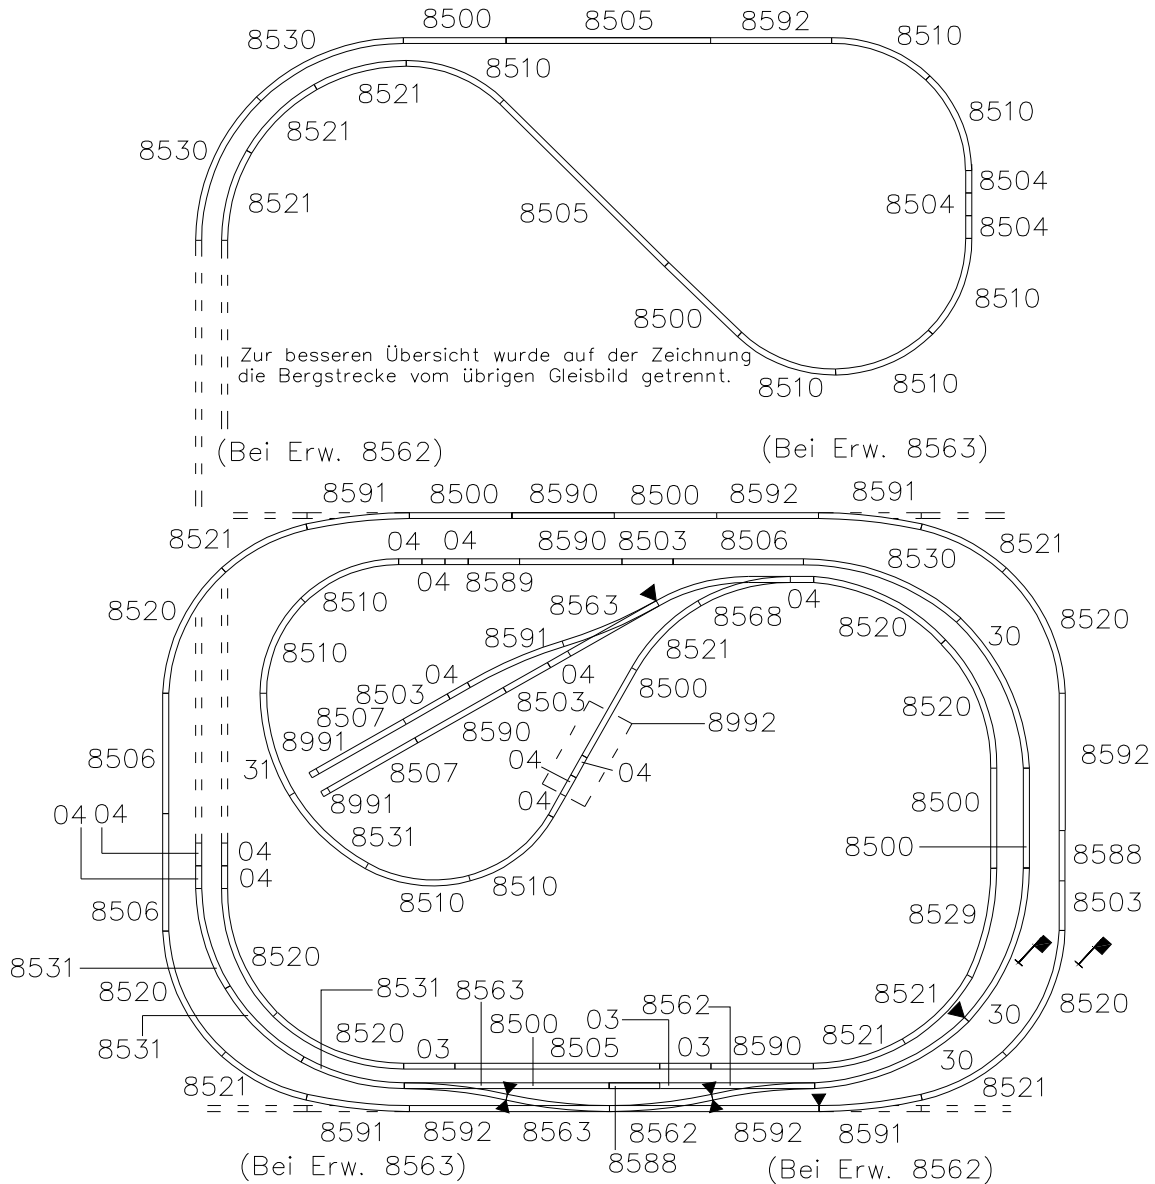

59880
Gleisplan
für das Fertiggelände
85880 »Cortina« Spur Z 14.05.2014

... wie im Original

NOCH GmbH & Co. KG
Postfach 1454, D-88230 Wangen
Internet: www.noch.de oder www.noch.com

Märklin Mini - Club

—▼— einseitige Trennung durch Trennlaschen Nr. 8954

—▲— beidseitige Trennung durch Trennlaschen Nr. 8954

8500	8	8520	8	8568	1	8945	3
8503	7	8521	10	8590	4	8954	1
8504	16	8529	1	8591	5	8991	2
8505	3	8530	6	8592	5	8992	1
8506	3	8531	5	8588	2	7272	2
8507	2	8562	2	8589	1	7273	1
8510	10	8563	3	8939	2	7209	1

Hinweis : Einbau einer Trennung nur, wenn auch ein Signal eingebaut wird !