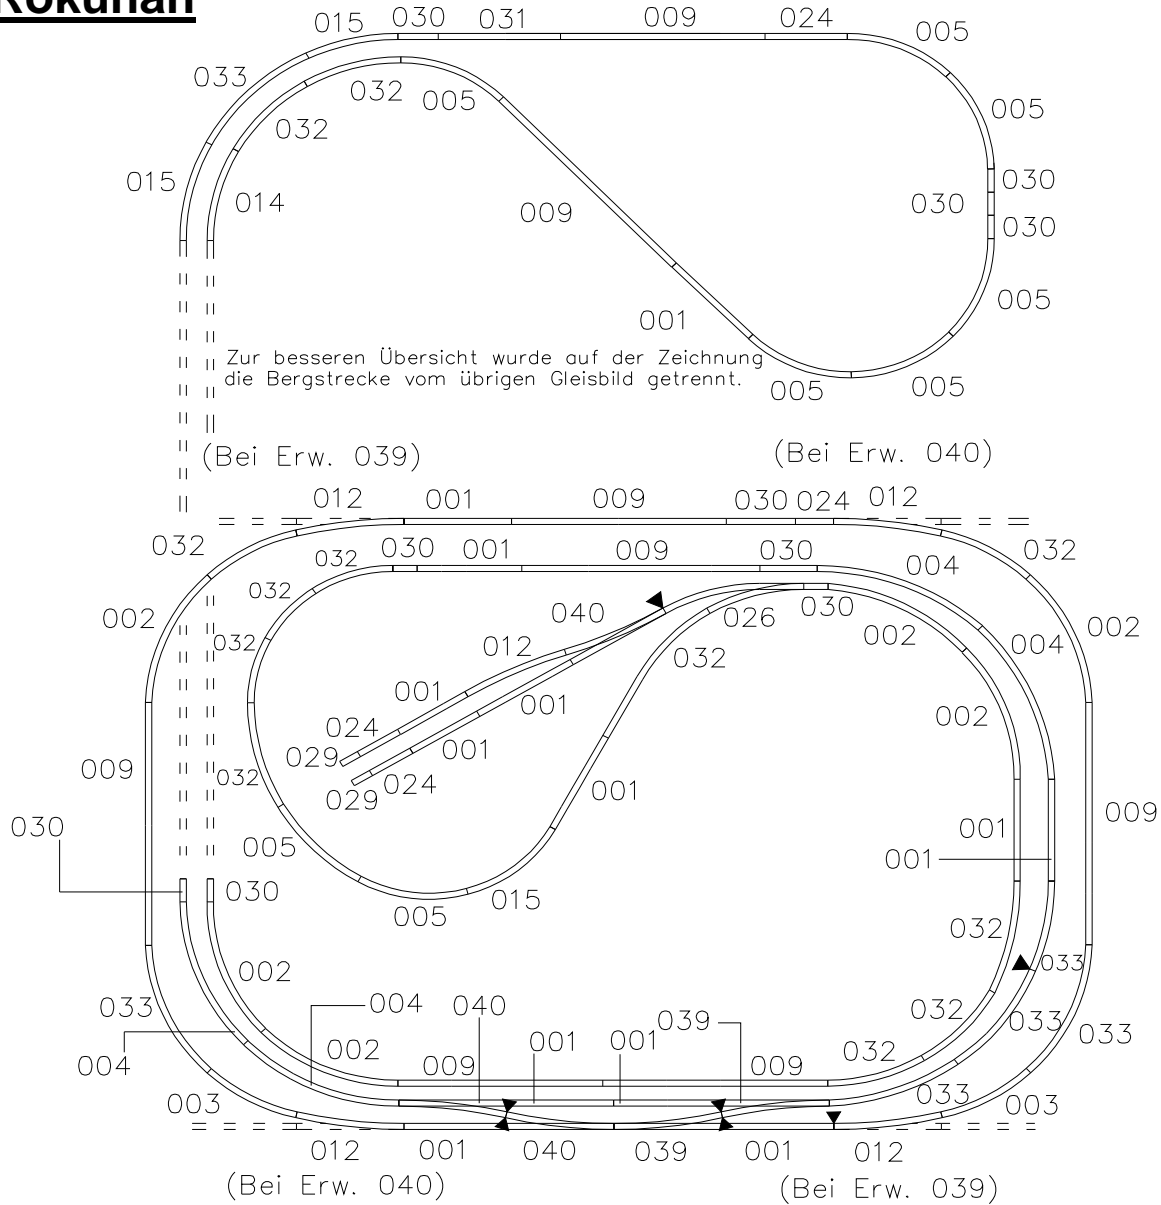

finden Sie in den Katalogen des jeweiligen Herstellers

Achtung :

Abbildung und Gleisplan-Zubehör weichen teilweise durch nicht mehr lieferbare Artikel der einzelnen Hersteller von einander ab.

Sollte ein NOCH Artikel aus der folgenden Aufstellung nicht mehr lieferbar sein, so ersetzen Sie ihn bitte durch ein Alternativprodukt aus unserem jeweils aktuellen Hauptkatalog.

Nr.	Stück	Nr.	Stück
8911	44	8923	47
8912	4	8925	4
8913	4	8921	2 Pack.
8914	8	8926	1 Pack.
8922	19		

- Anschlußmast Nr. 8912
- Mast für Fahrleitung Nr. 8911
- Brückenmast Nr. 8913
- Turm mast Nr. 8914 mit Querverbindung Nr. 8925 und Fahrdrähtisolierung weiß aus 8921 für 2 Fahrdrähte.
- Turm mast Nr. 8914 mit Querverbindung Nr. 8925 und Fahrdrähtisolierung grau aus 8921 für 3 Fahrdrähte.
- Trennstück grau Nr. 8926 mit Verbindungsfeder für 4 Fahrdrähte.
- Zum Erkennen des Standplatzes der Masten ist im Oberleitungsplan auch die Gleisteilung eingezeichnet.

59880
Gleisplan
 für das Fertiggelände
85880 »Cortina« Spur Z 14.05.2014

... wie im Original

NOCH GmbH & Co. KG
 Postfach 1454, D-88230 Wangen
 Internet: www.noch.de oder www.noch.com

Rokuhan

einseitige Trennung durch Trennlaschen Nr. 97413
 beidseitige Trennung durch Trennlaschen Nr. 97413
 alle Gleise entsprechen der Type 97... z.B. 97001

Stückliste

97001	8	97009	8	97029	2	97040	3
97002	6	97012	5	97030	10	97031	1
97003	2	97014	1	97032	12	97026	1
97004	4	97015	3	97033	6		
97005	8	97024	4	97039	2		